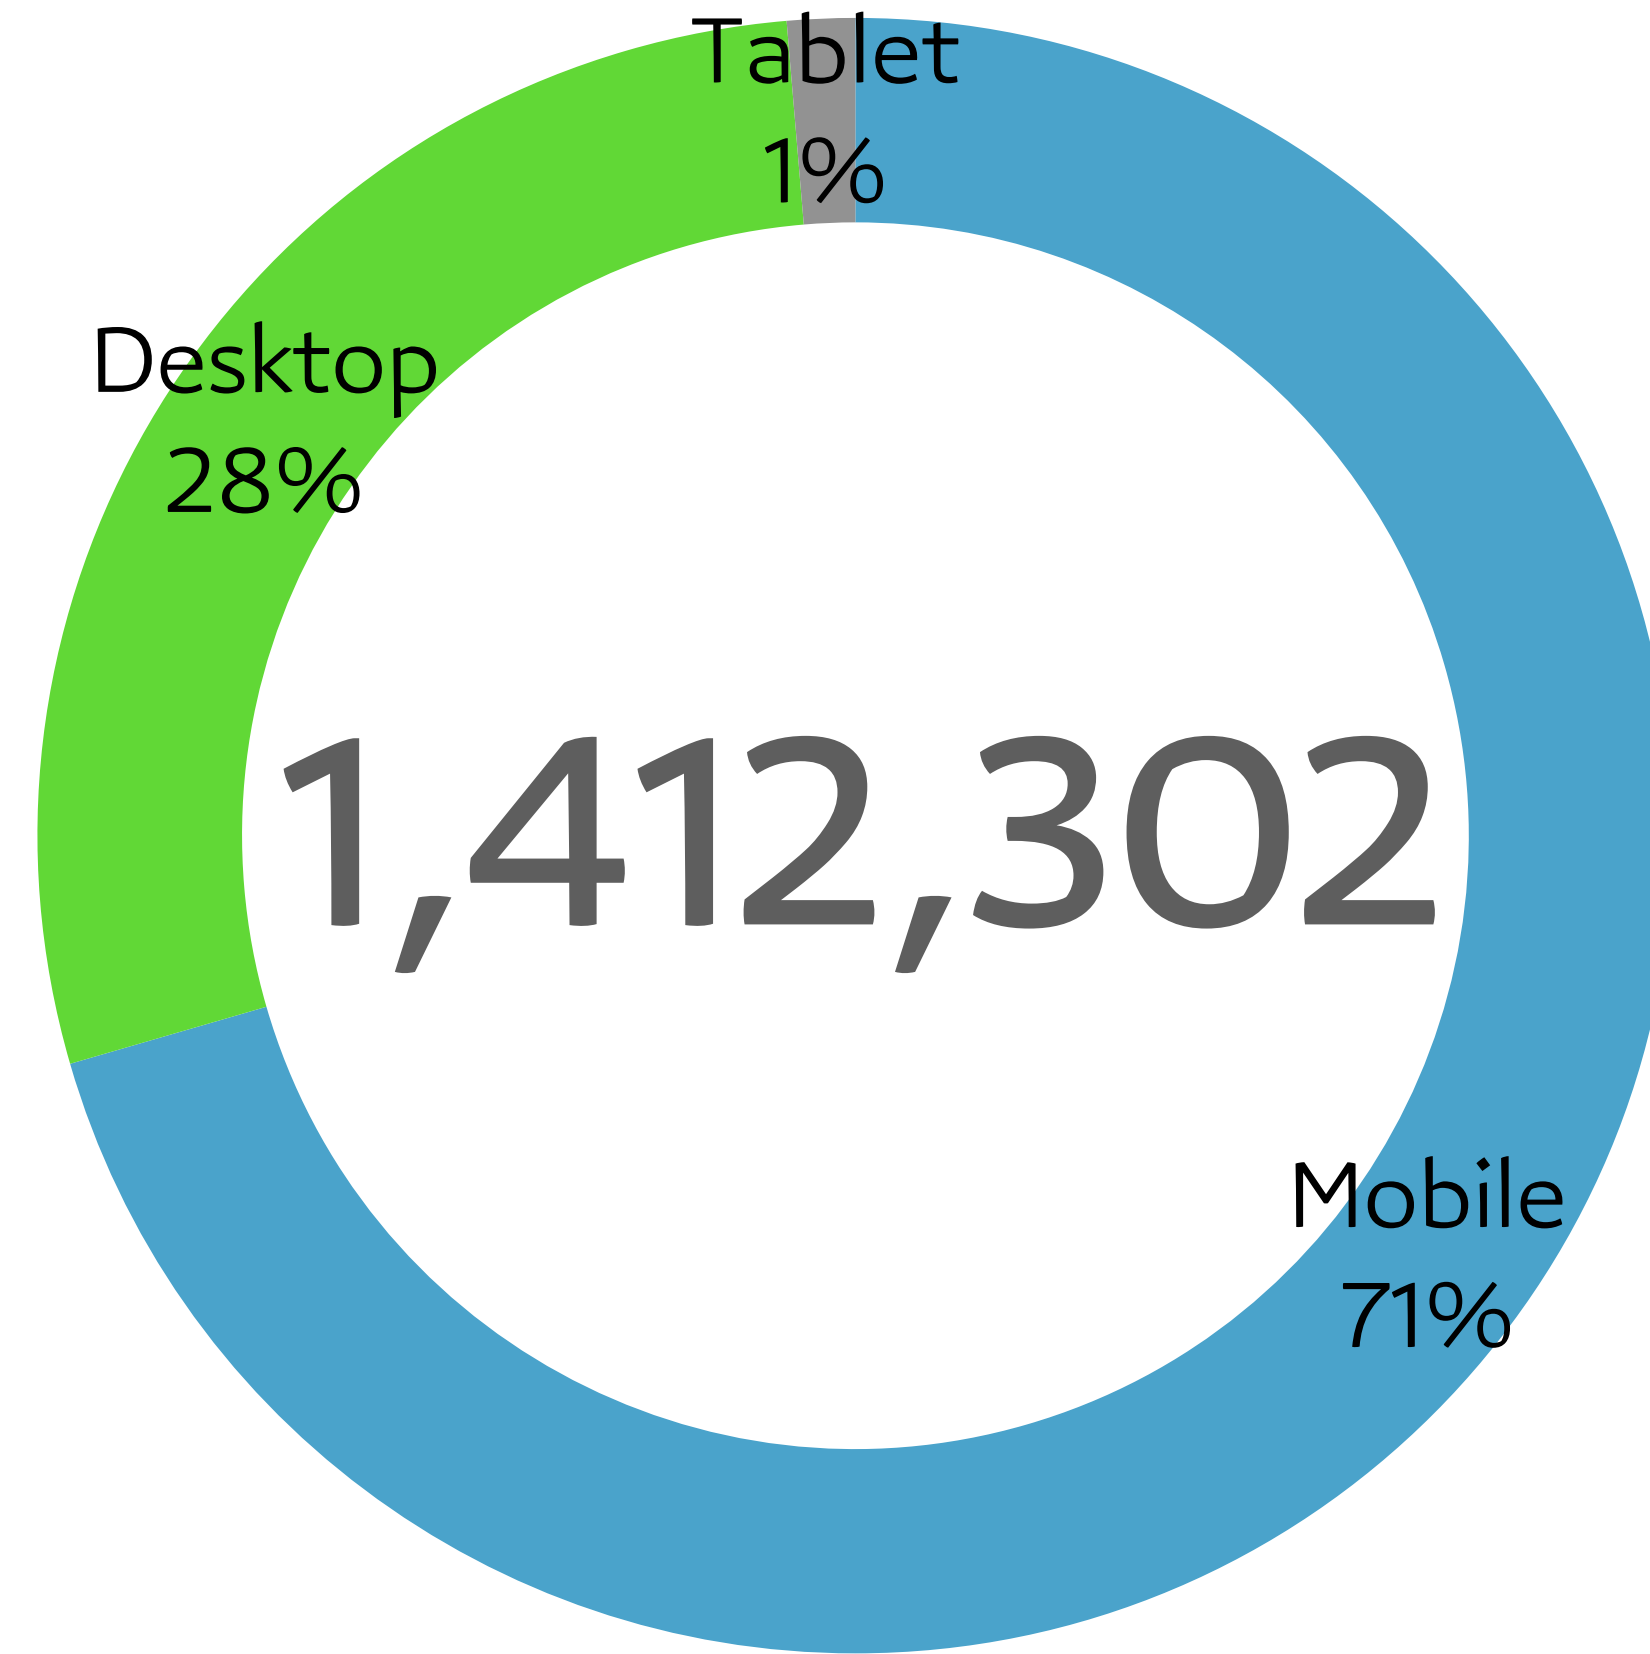

50.49%

معدل المغادرة دون إجراء
لكل مستخدم جديد

51.15%

معدل المغادرة دون إجراء
لكل المستخدمين

51.07%

1 Jan 2021 – 31 Jul 2021

*متوسط معدل المغادرة دون إجراء 33.35%

الأجهزة الأكثر إستخداماً

1 Jan 2021 – 31 Jul 2021

كيف وصل
الزائرين إلى
موقع منشآت؟

1 Jan 2021 – 31 Jul 2021

أكثر وسائل
التواصل الاجتماعي
جلباً للزوار

1 Jan 2021 – 31 Jul 2021

أكثر المواقع
جلباً للزوار

1 Jan 2021 – 31 Jul 2021

أكثر الصفحات زيارة

1 Jan 2021 – 31 Jul 2021

الخرائط الحرارية. Hot Jar

93% of visitors reach to this points

75% of visitors reach to this points

15% of visitors reach to this points

7% of visitors reach to this points

الصفحة الرئيسية