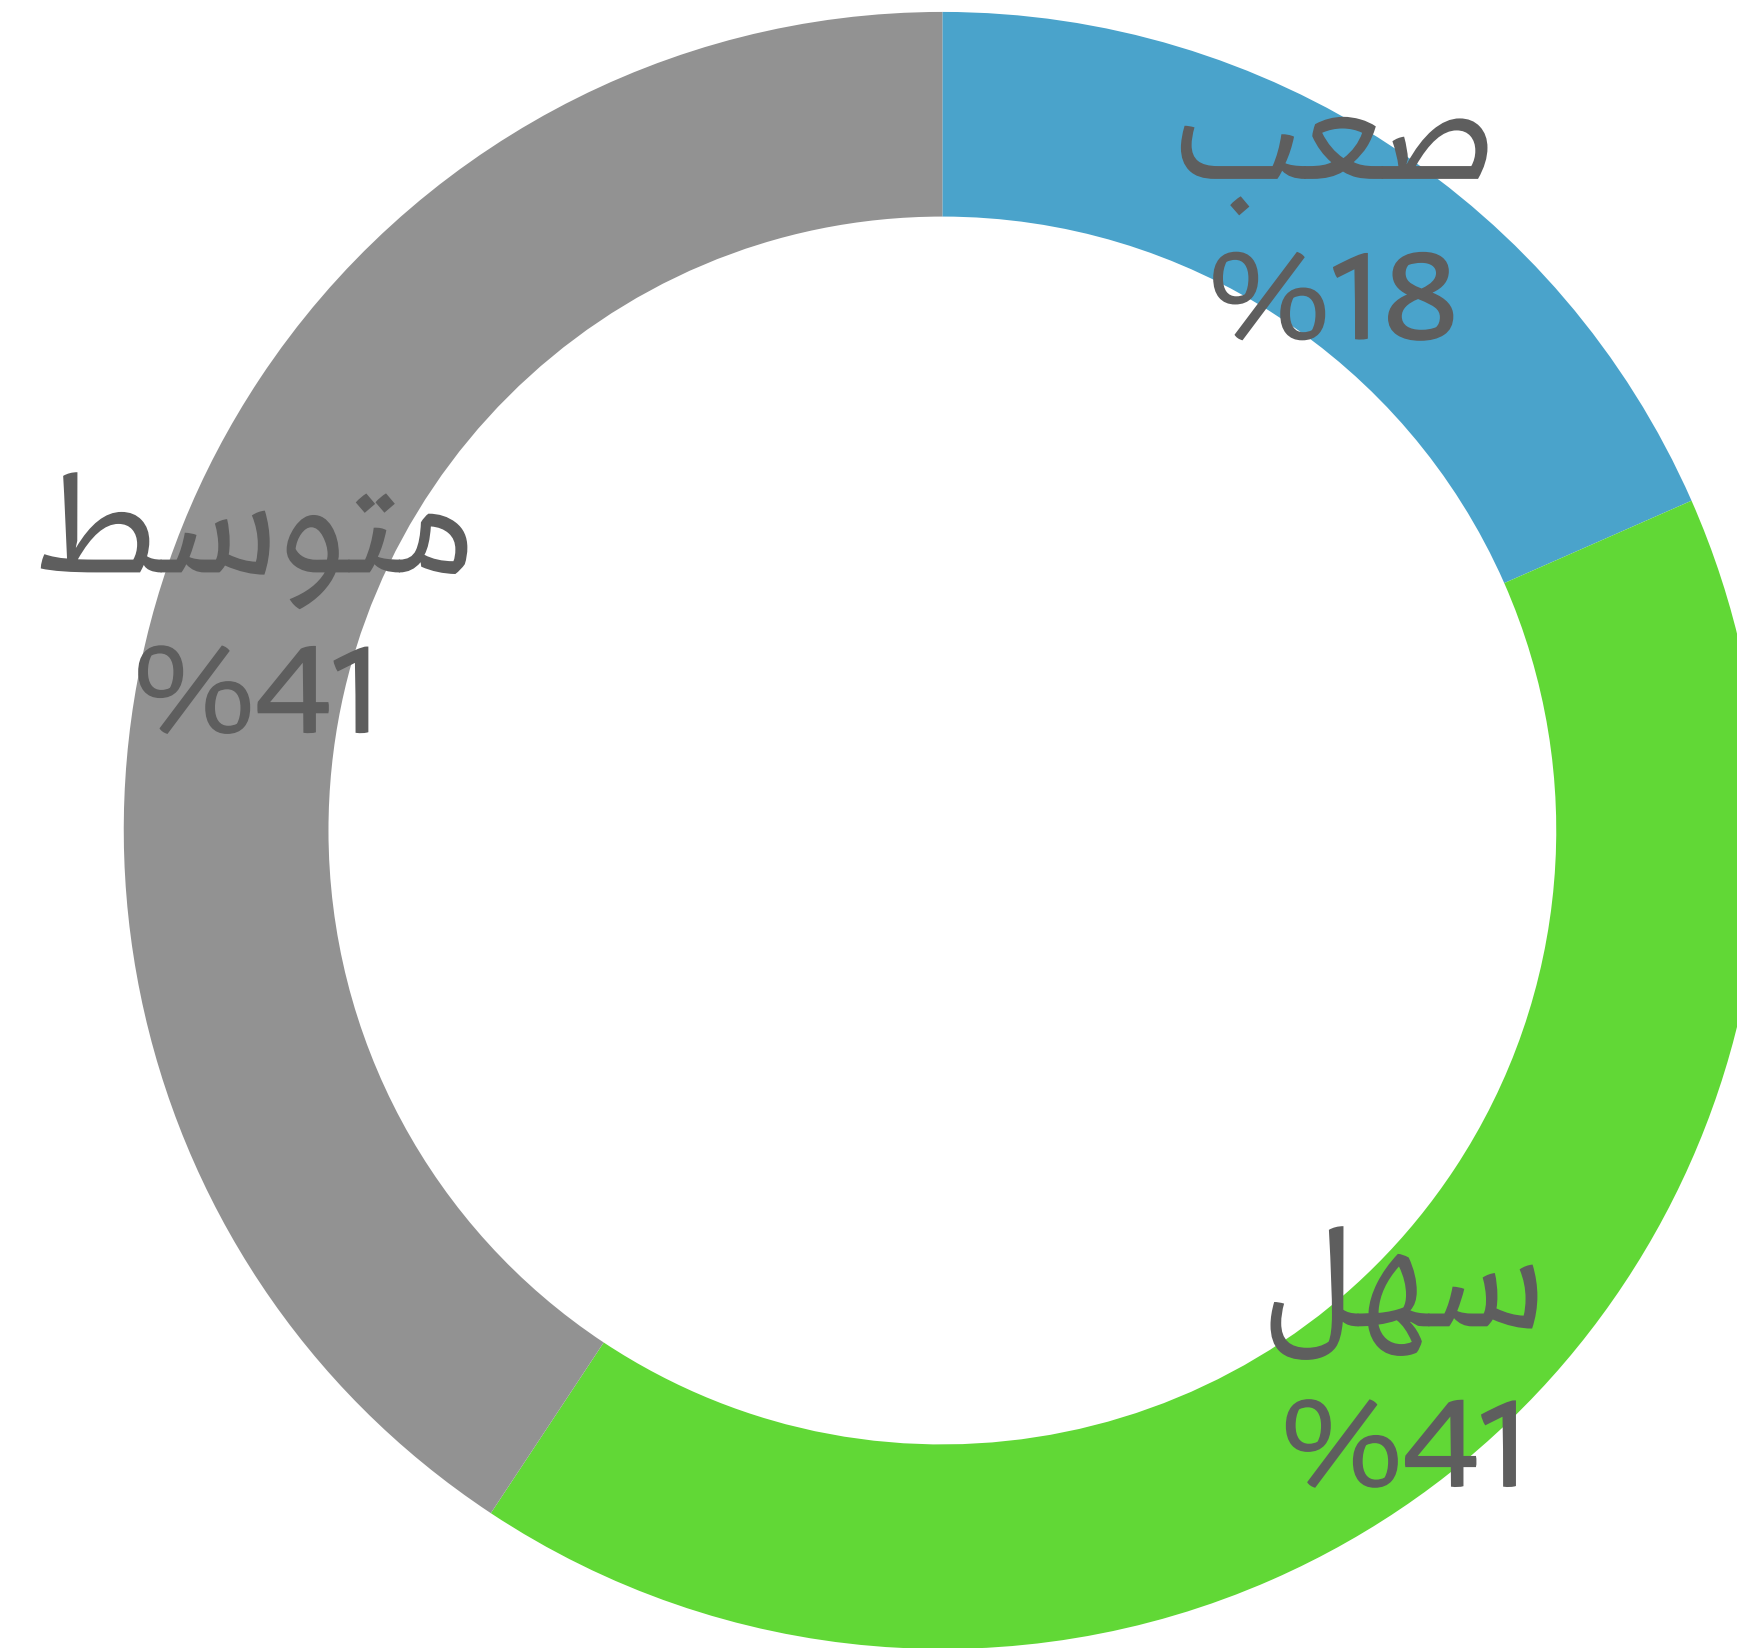

ما مدى سهولة استخدام منشآت؟

2Feb2021-2Aug2021

2,198 Responses