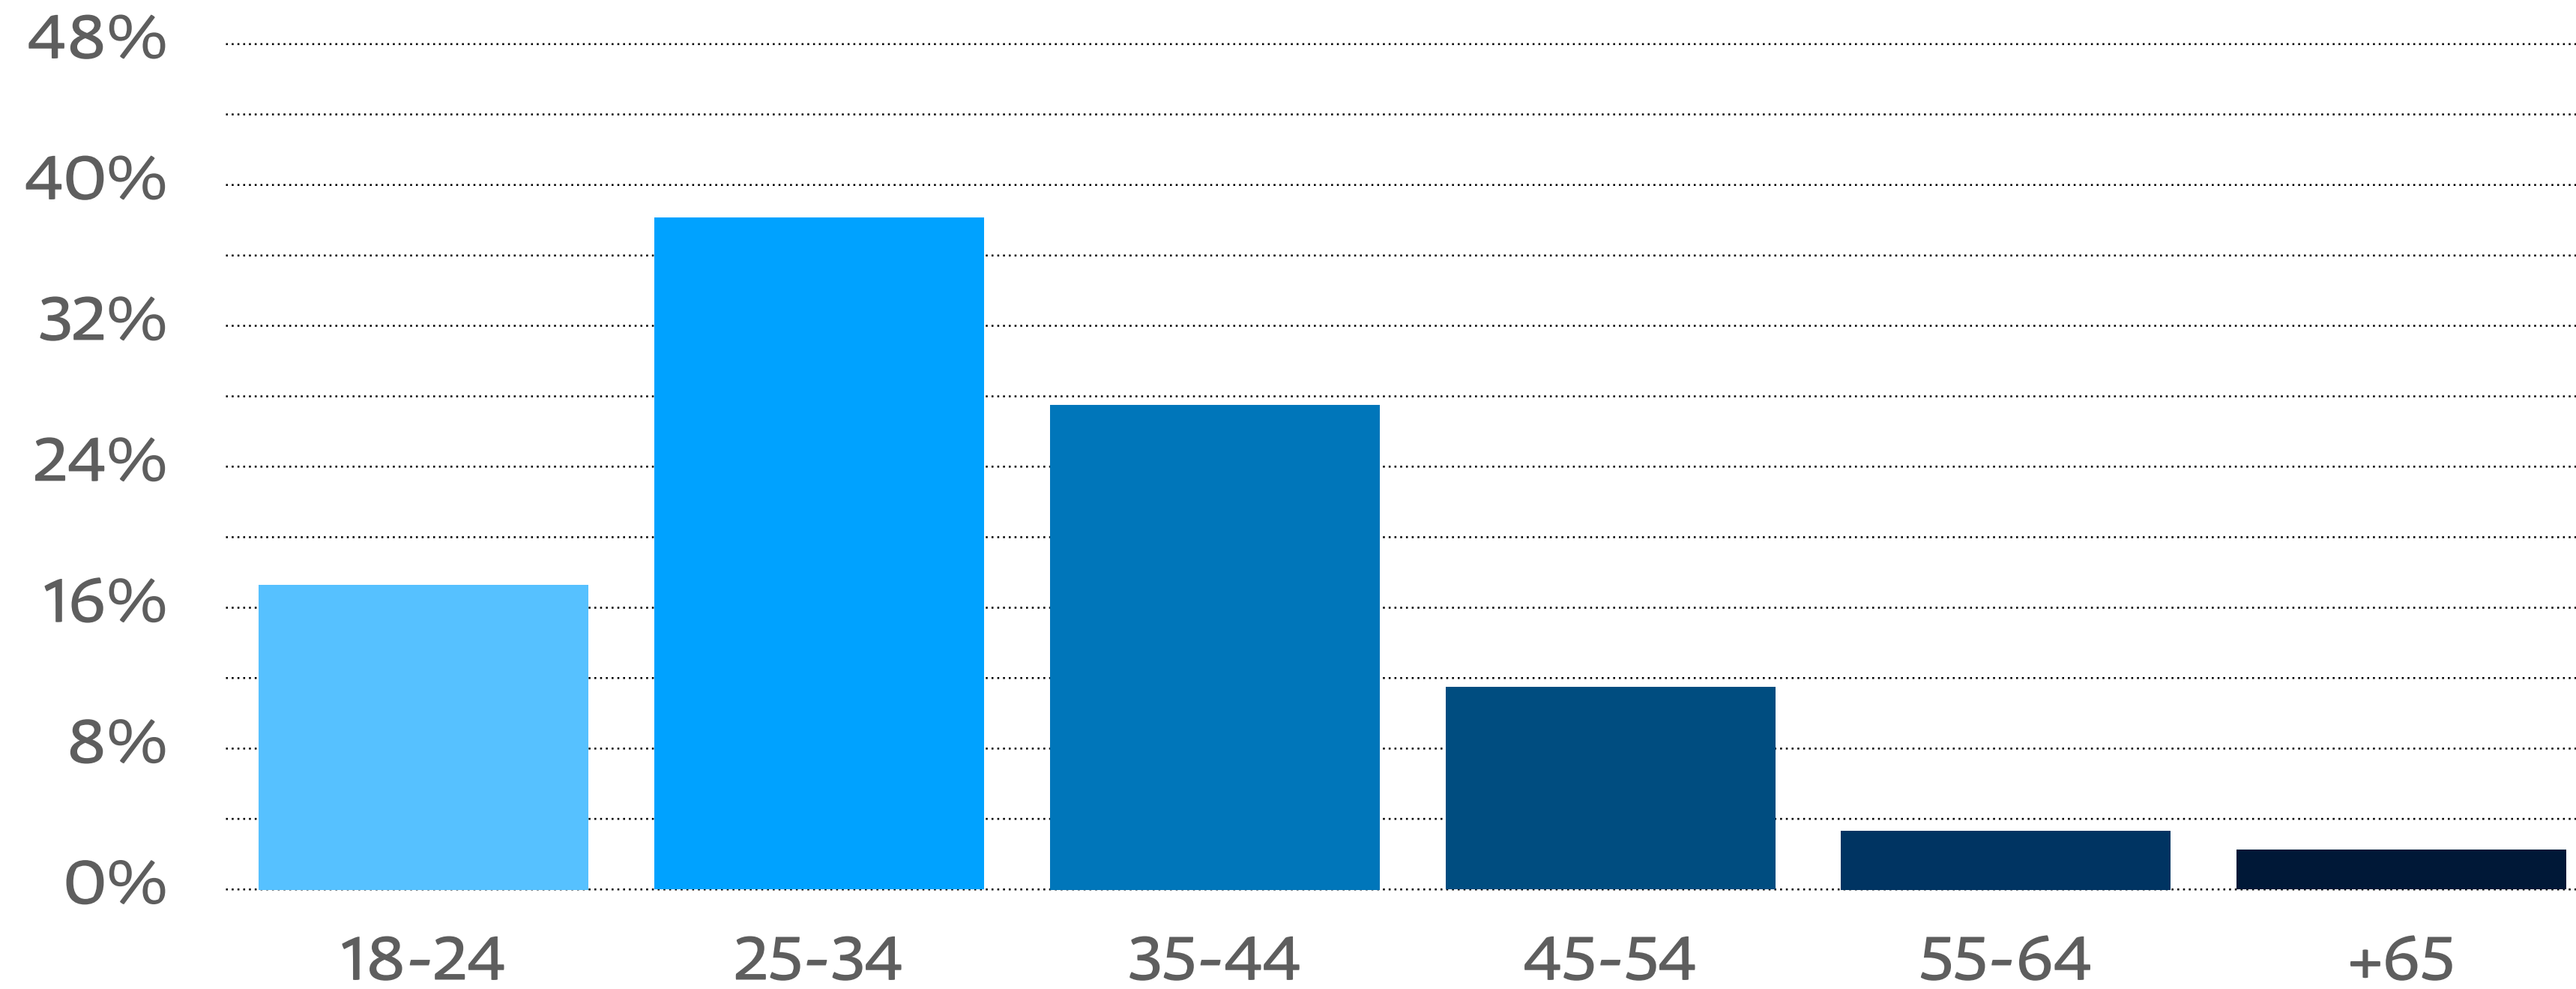

عدد زوار
موقع منشآت

1 Jan 2021 – 31 Jul 2021

زوار موقع منشآت

1 Jan 2021 – 31 Jul 2021

زوار موقع منشآت

1 Jan 2021 – 31 Jul 2021

زوار موقع منشآت

1 Jan 2021 – 31 Jul 2021