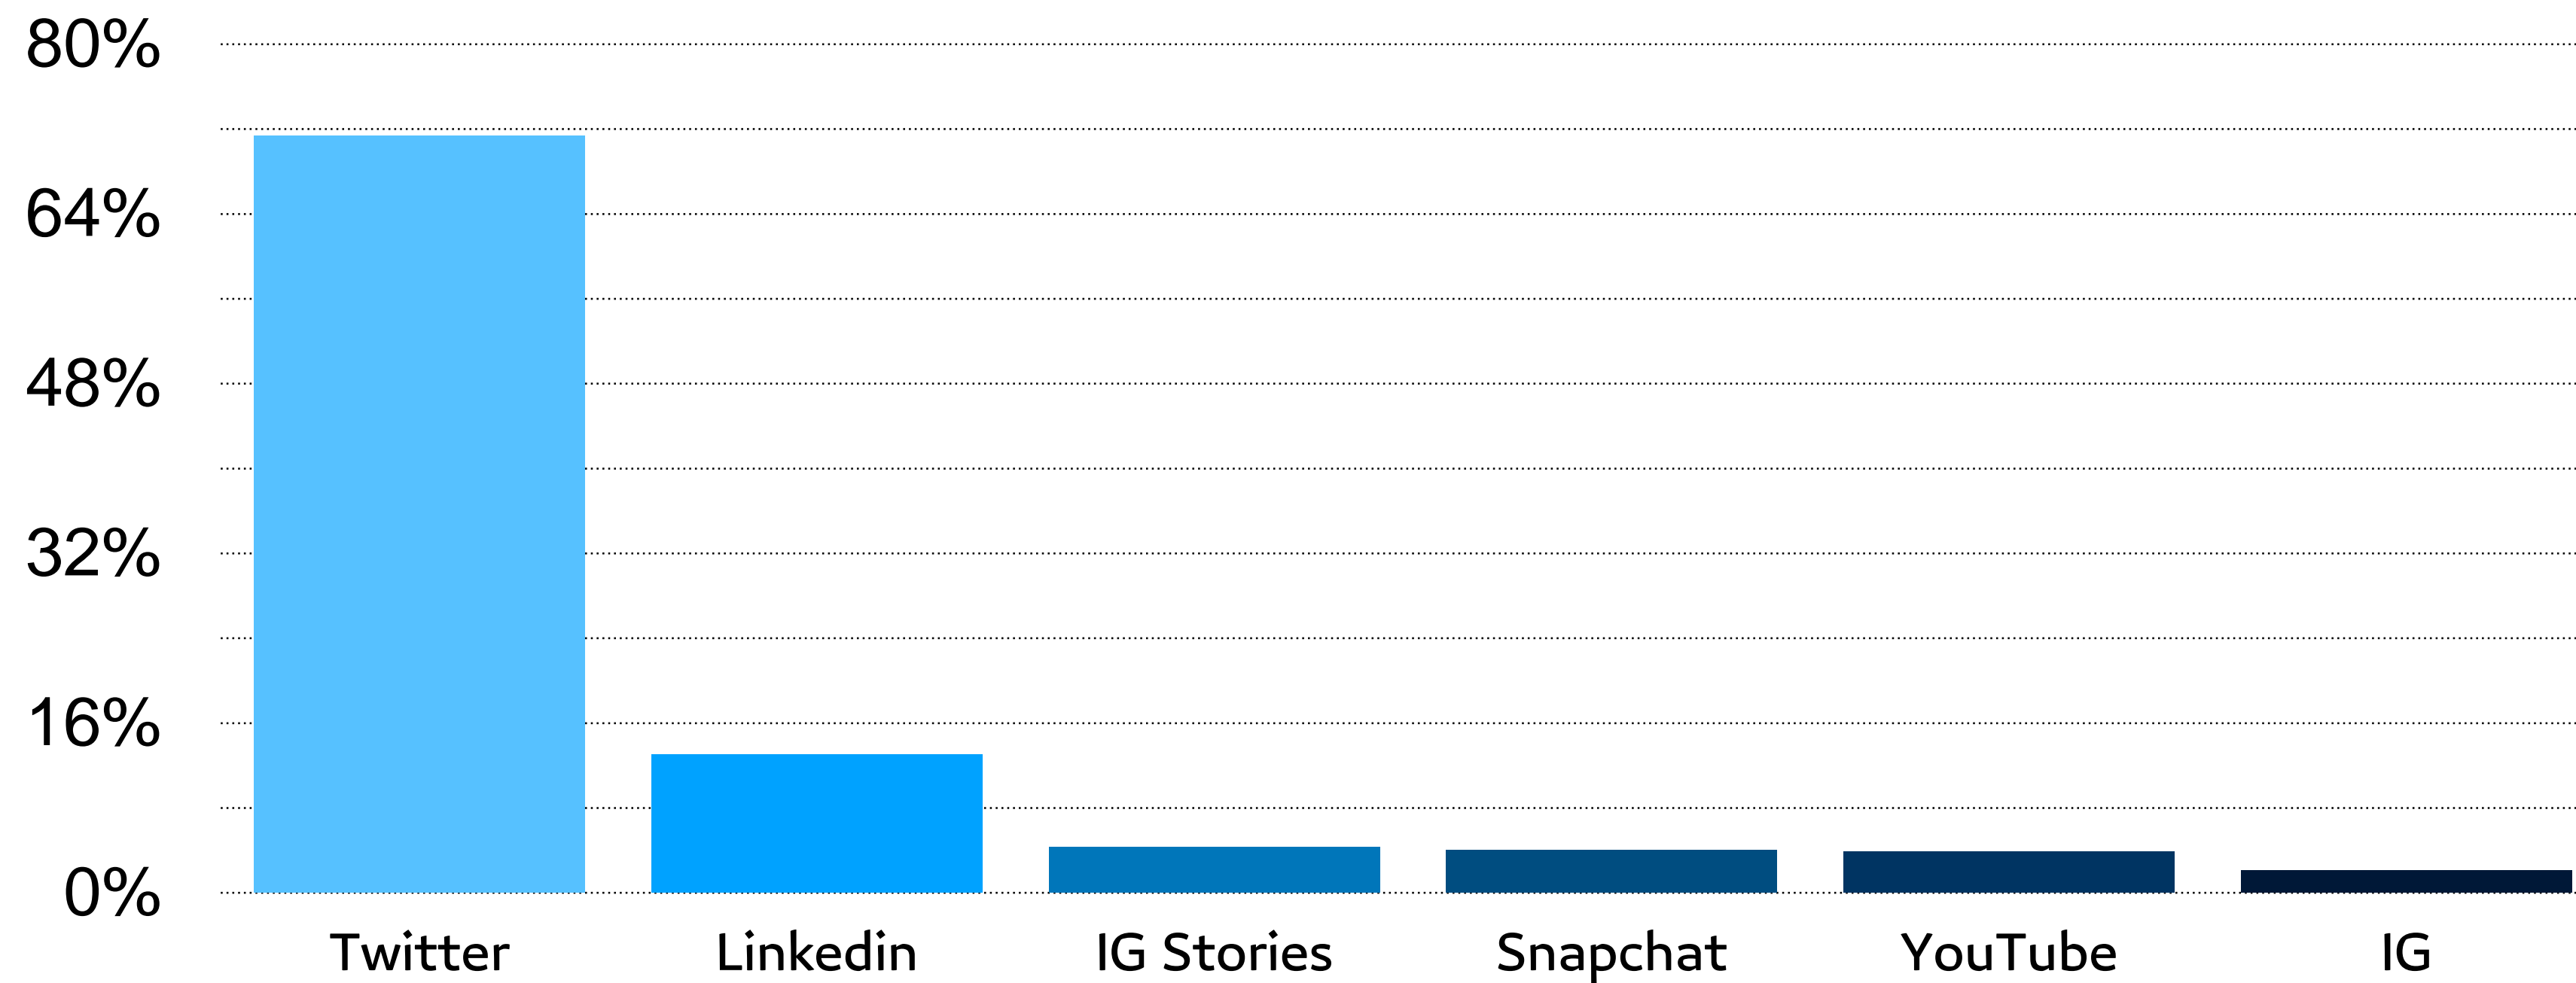

50.49%

معدل المغادرة دون إجراء
لكل مستخدم جديد

51.15%

معدل المغادرة دون إجراء
لكل المستخدمين

51.07%

1 Jan 2021 – 31 Jul 2021

*متوسط معدل المغادرة دون إجراء 33.35%

الأجهزة الأكثر إستخداماً

1 Jan 2021 – 31 Jul 2021

كيف وصل
الزائرين إلى
موقع منشآت؟

1 Jan 2021 – 31 Jul 2021

أكثر وسائل
التواصل الاجتماعي
جلباً للزوار

1 Jan 2021 – 31 Jul 2021

أكثر المواقع
جلباً للزوار

1 Jan 2021 – 31 Jul 2021

أكثر الصفحات زيارة