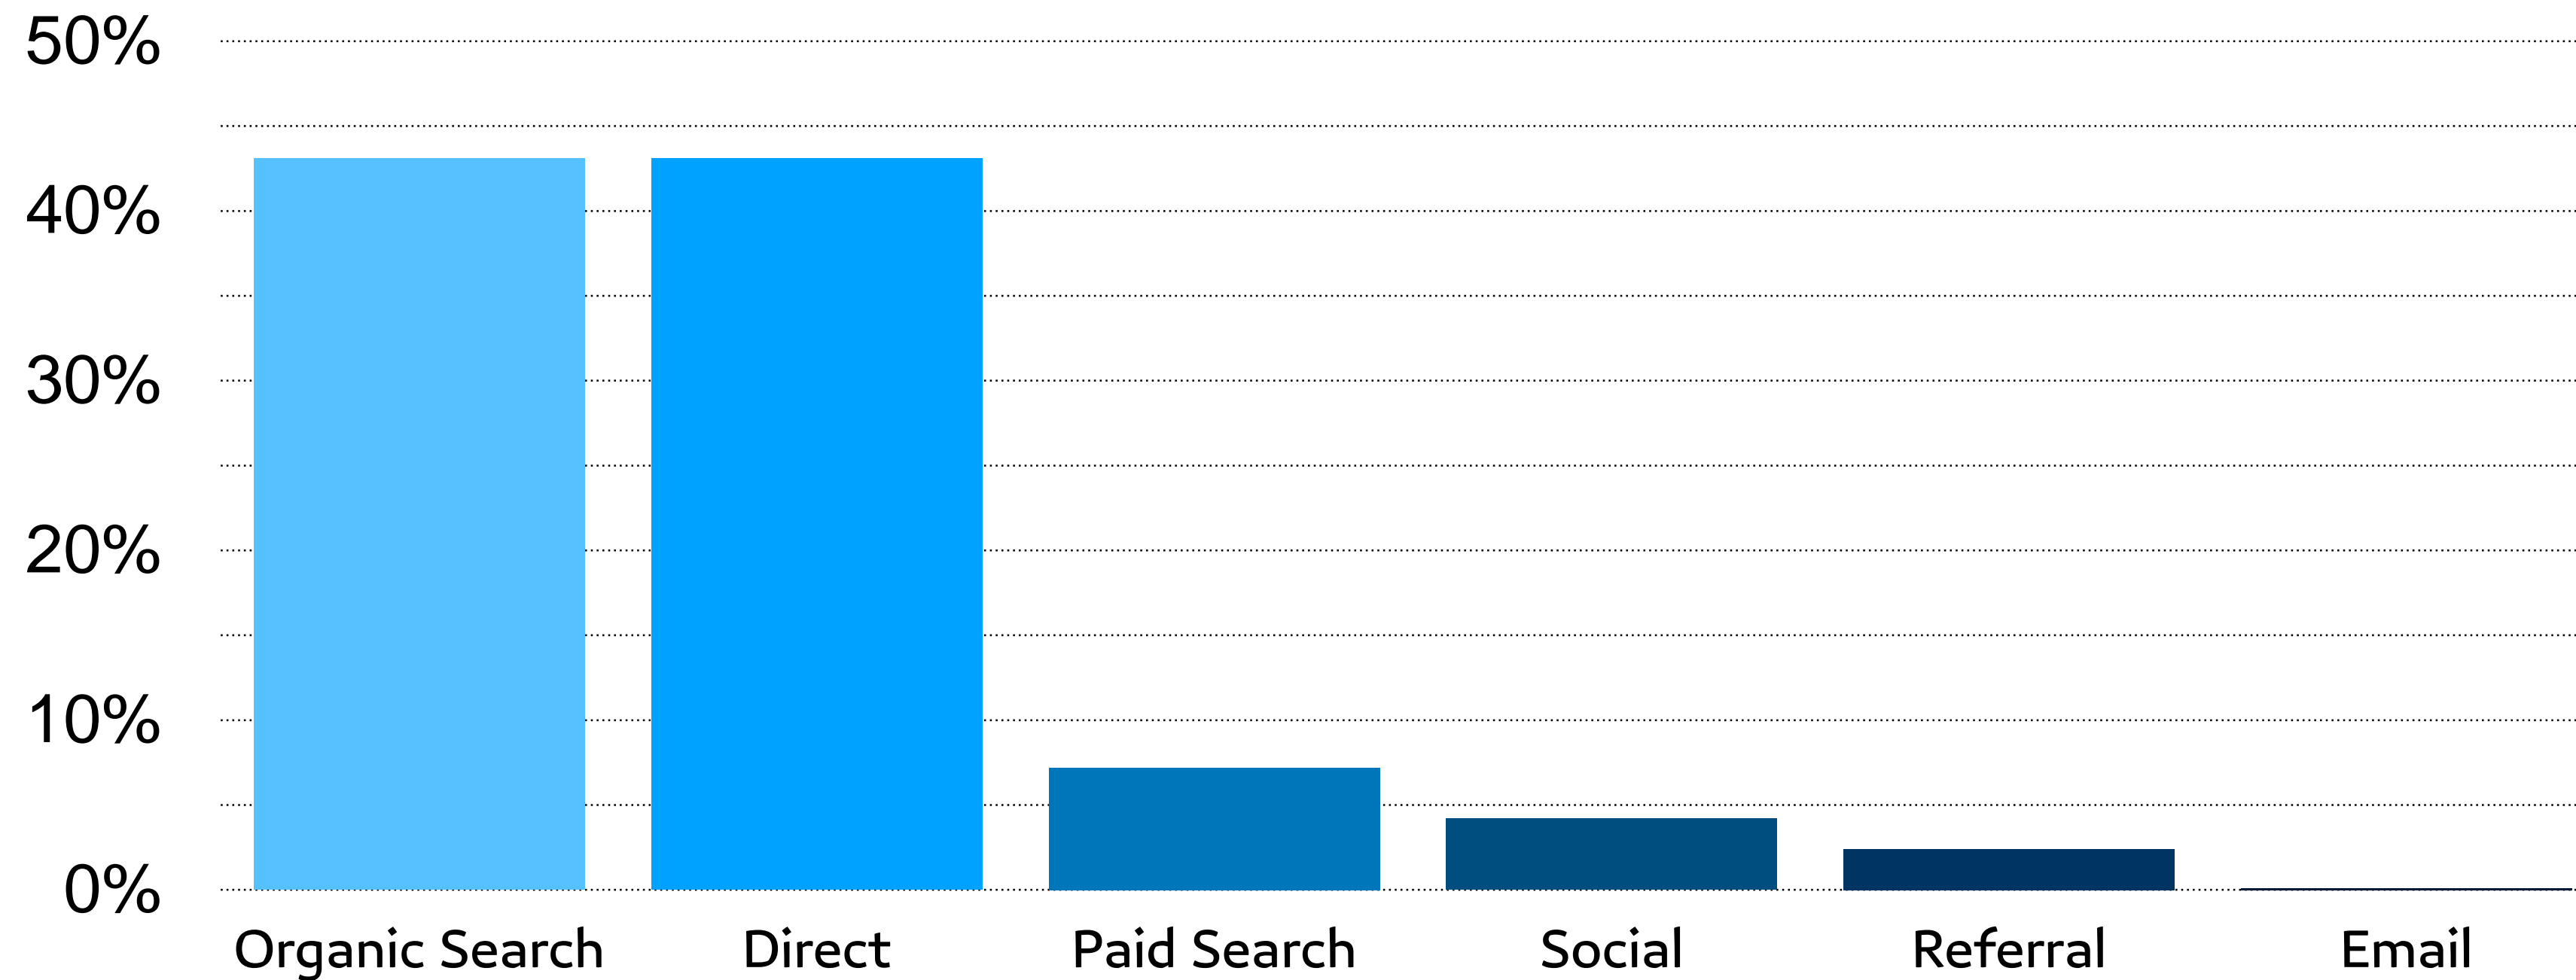

50.49%

معدل المغادرة دون إجراء
لكل مستخدم جديد

51.15%

معدل المغادرة دون إجراء
لكل المستخدمين

51.07%

1 Jan 2021 – 31 Jul 2021

*متوسط معدل المغادرة دون إجراء 33.35%

الأجهزة الأكثر إستخداماً

1 Jan 2021 – 31 Jul 2021

كيف وصل
الزائرين إلى
موقع منشآت؟

1 Jan 2021 – 31 Jul 2021

أكثر وسائل
التواصل الاجتماعي
جلباً للزوار

1 Jan 2021 – 31 Jul 2021

أكثر المواقع
جلباً للزوار

1 Jan 2021 – 31 Jul 2021

أكثر الصفحات زيارة