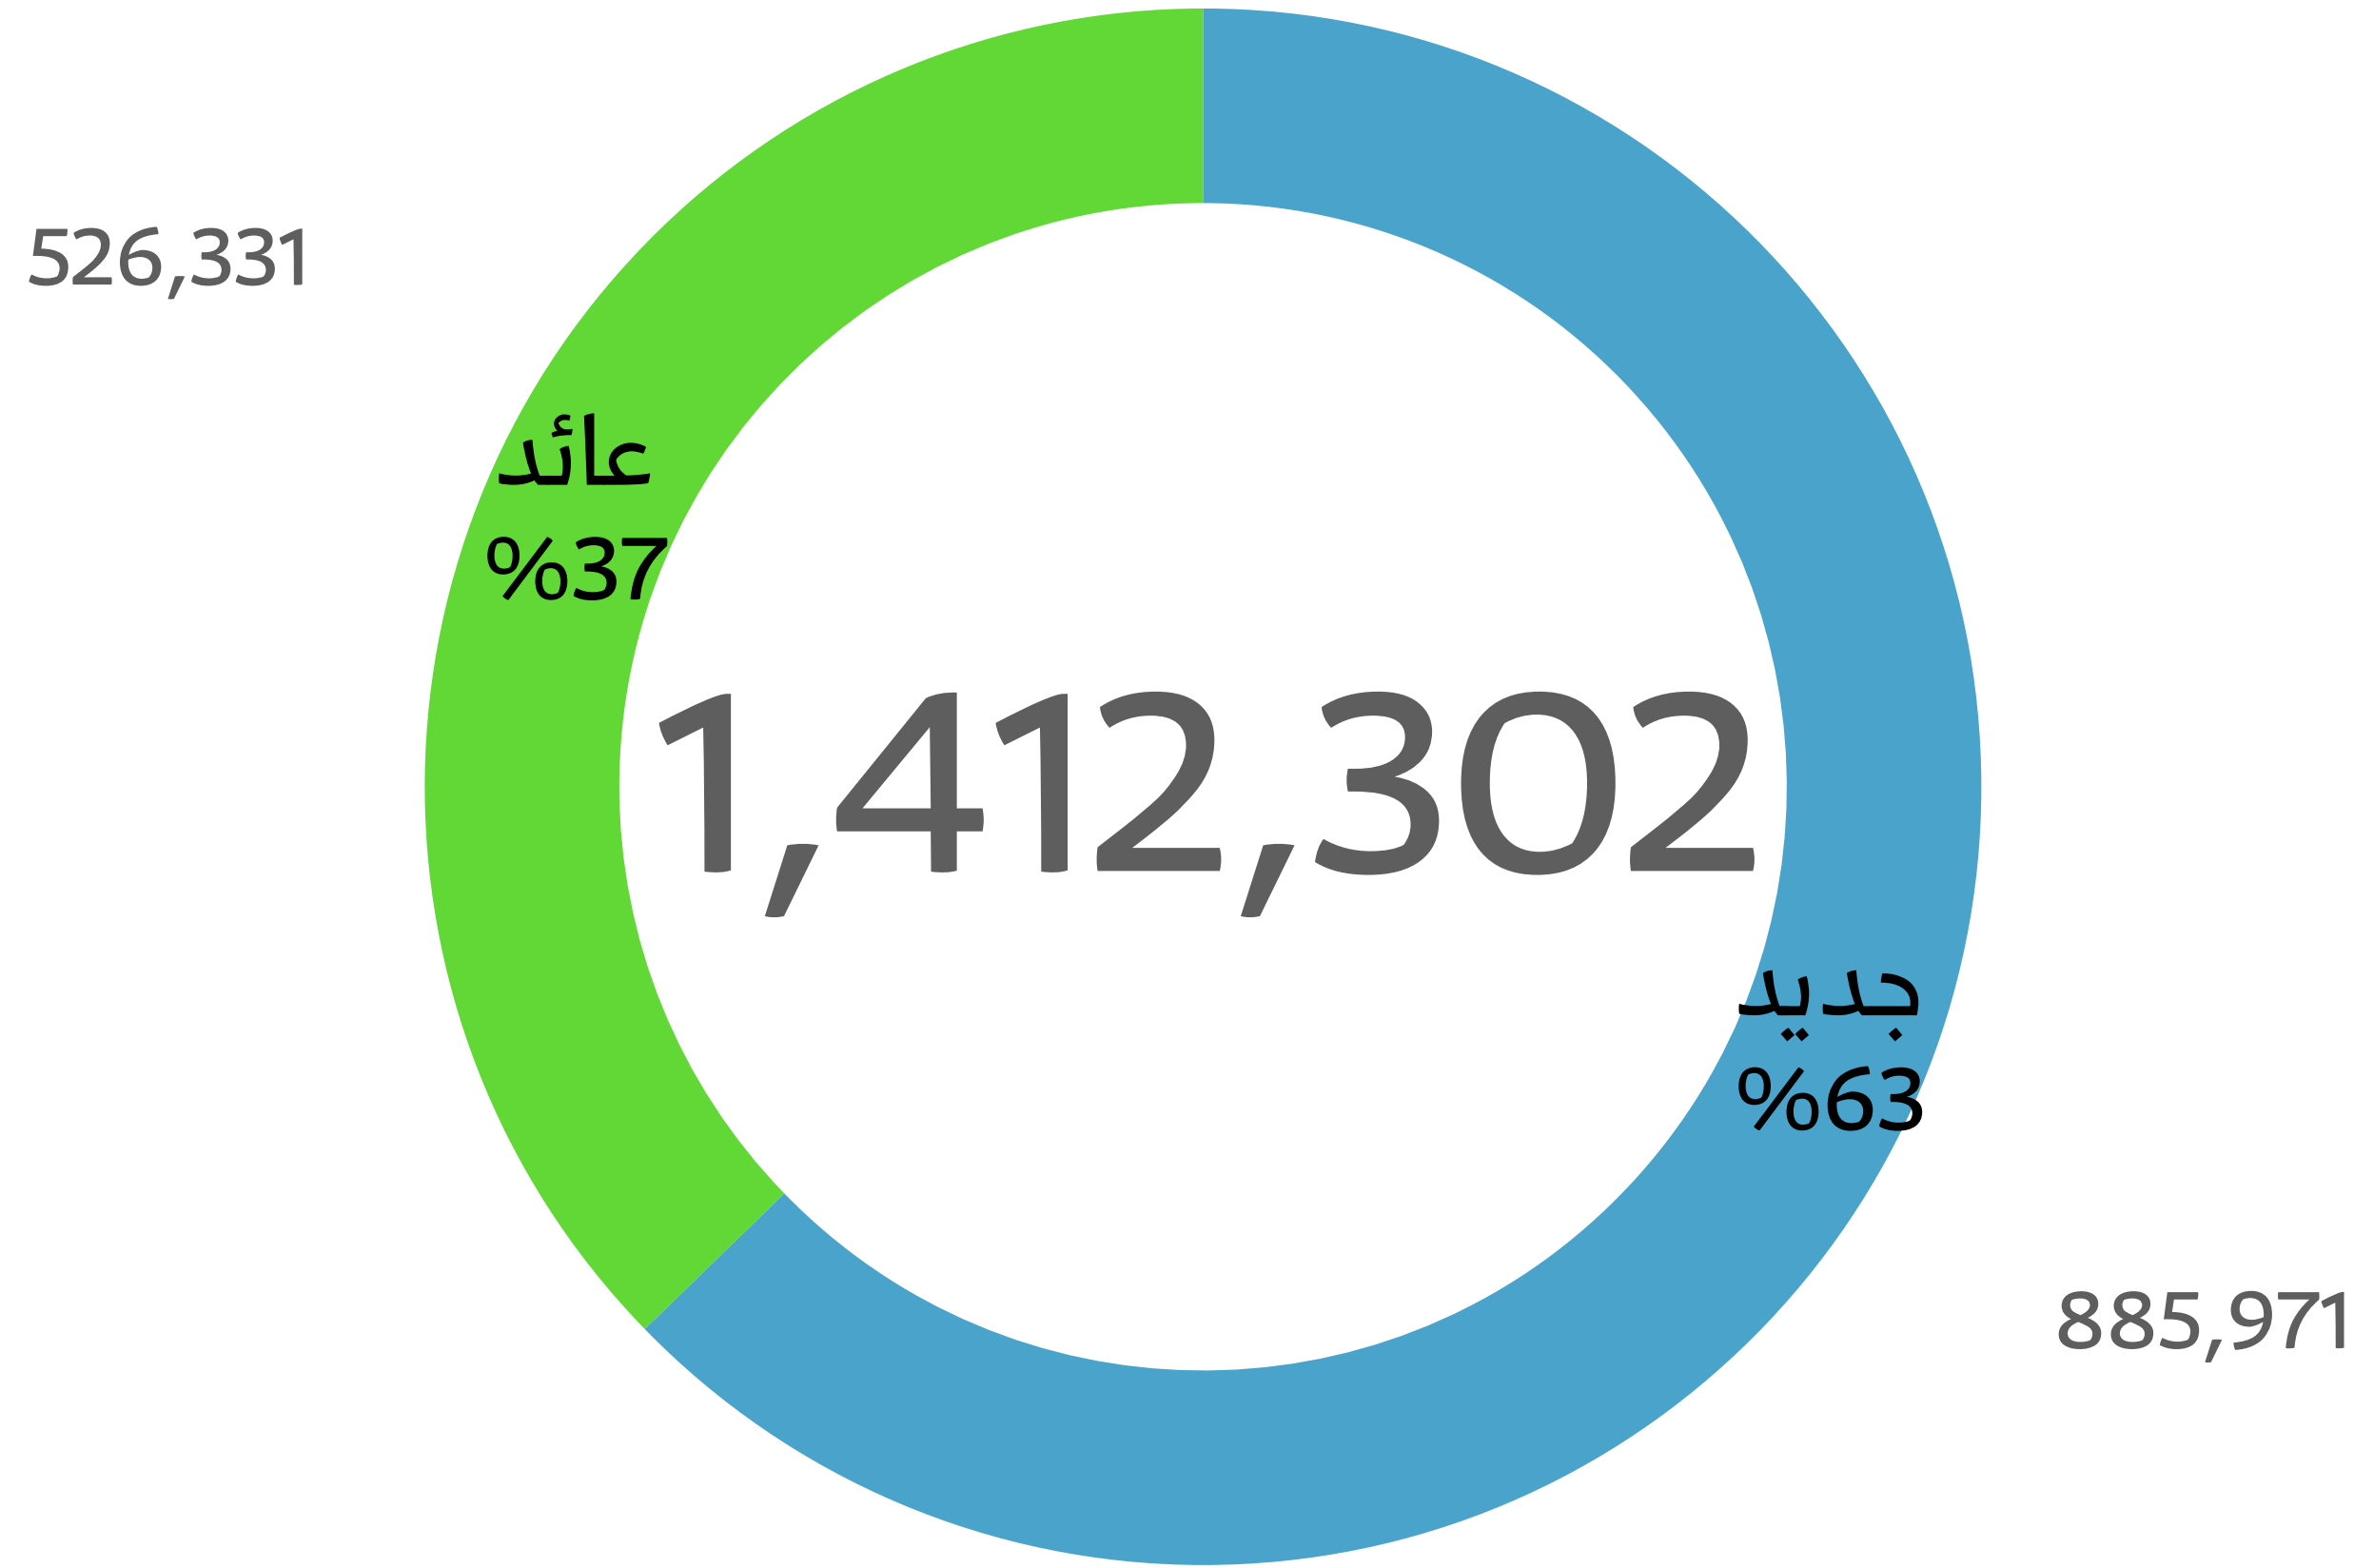

عدد زوار
موقع منشآت

1 Jan 2021 – 31 Jul 2021

زوار موقع منشآت

1 Jan 2021 – 31 Jul 2021

زوار موقع منشآت

1 Jan 2021 – 31 Jul 2021

زوار موقع منشآت

1 Jan 2021 – 31 Jul 2021

عدد زيارات
موقع منشآت

1 Jan 2021 – 31 Jul 2021

عدد زيارات موقع منشآت

1 Jan 2021 – 31 Jul 2021

معدل عدد الصفحات لكل
مستخدم عائد
2.45

معدل عدد الصفحات لكل
مستخدم جديد
1.00

معدل عدد الصفحات في
الزيارة
1.53

1 Jan 2021 – 31 Jul 2021

معدل وقت الزيارة
للمستخدم العائد

00:03:42

معدل وقت الزيارة
للمستخدم الجديد

00:02:44

معدل وقت الزيارة

00:03:05

1 Jan 2021 – 31 Jul 2021

معدل المغادرة دون إجراء
لكل مستخدم عائد