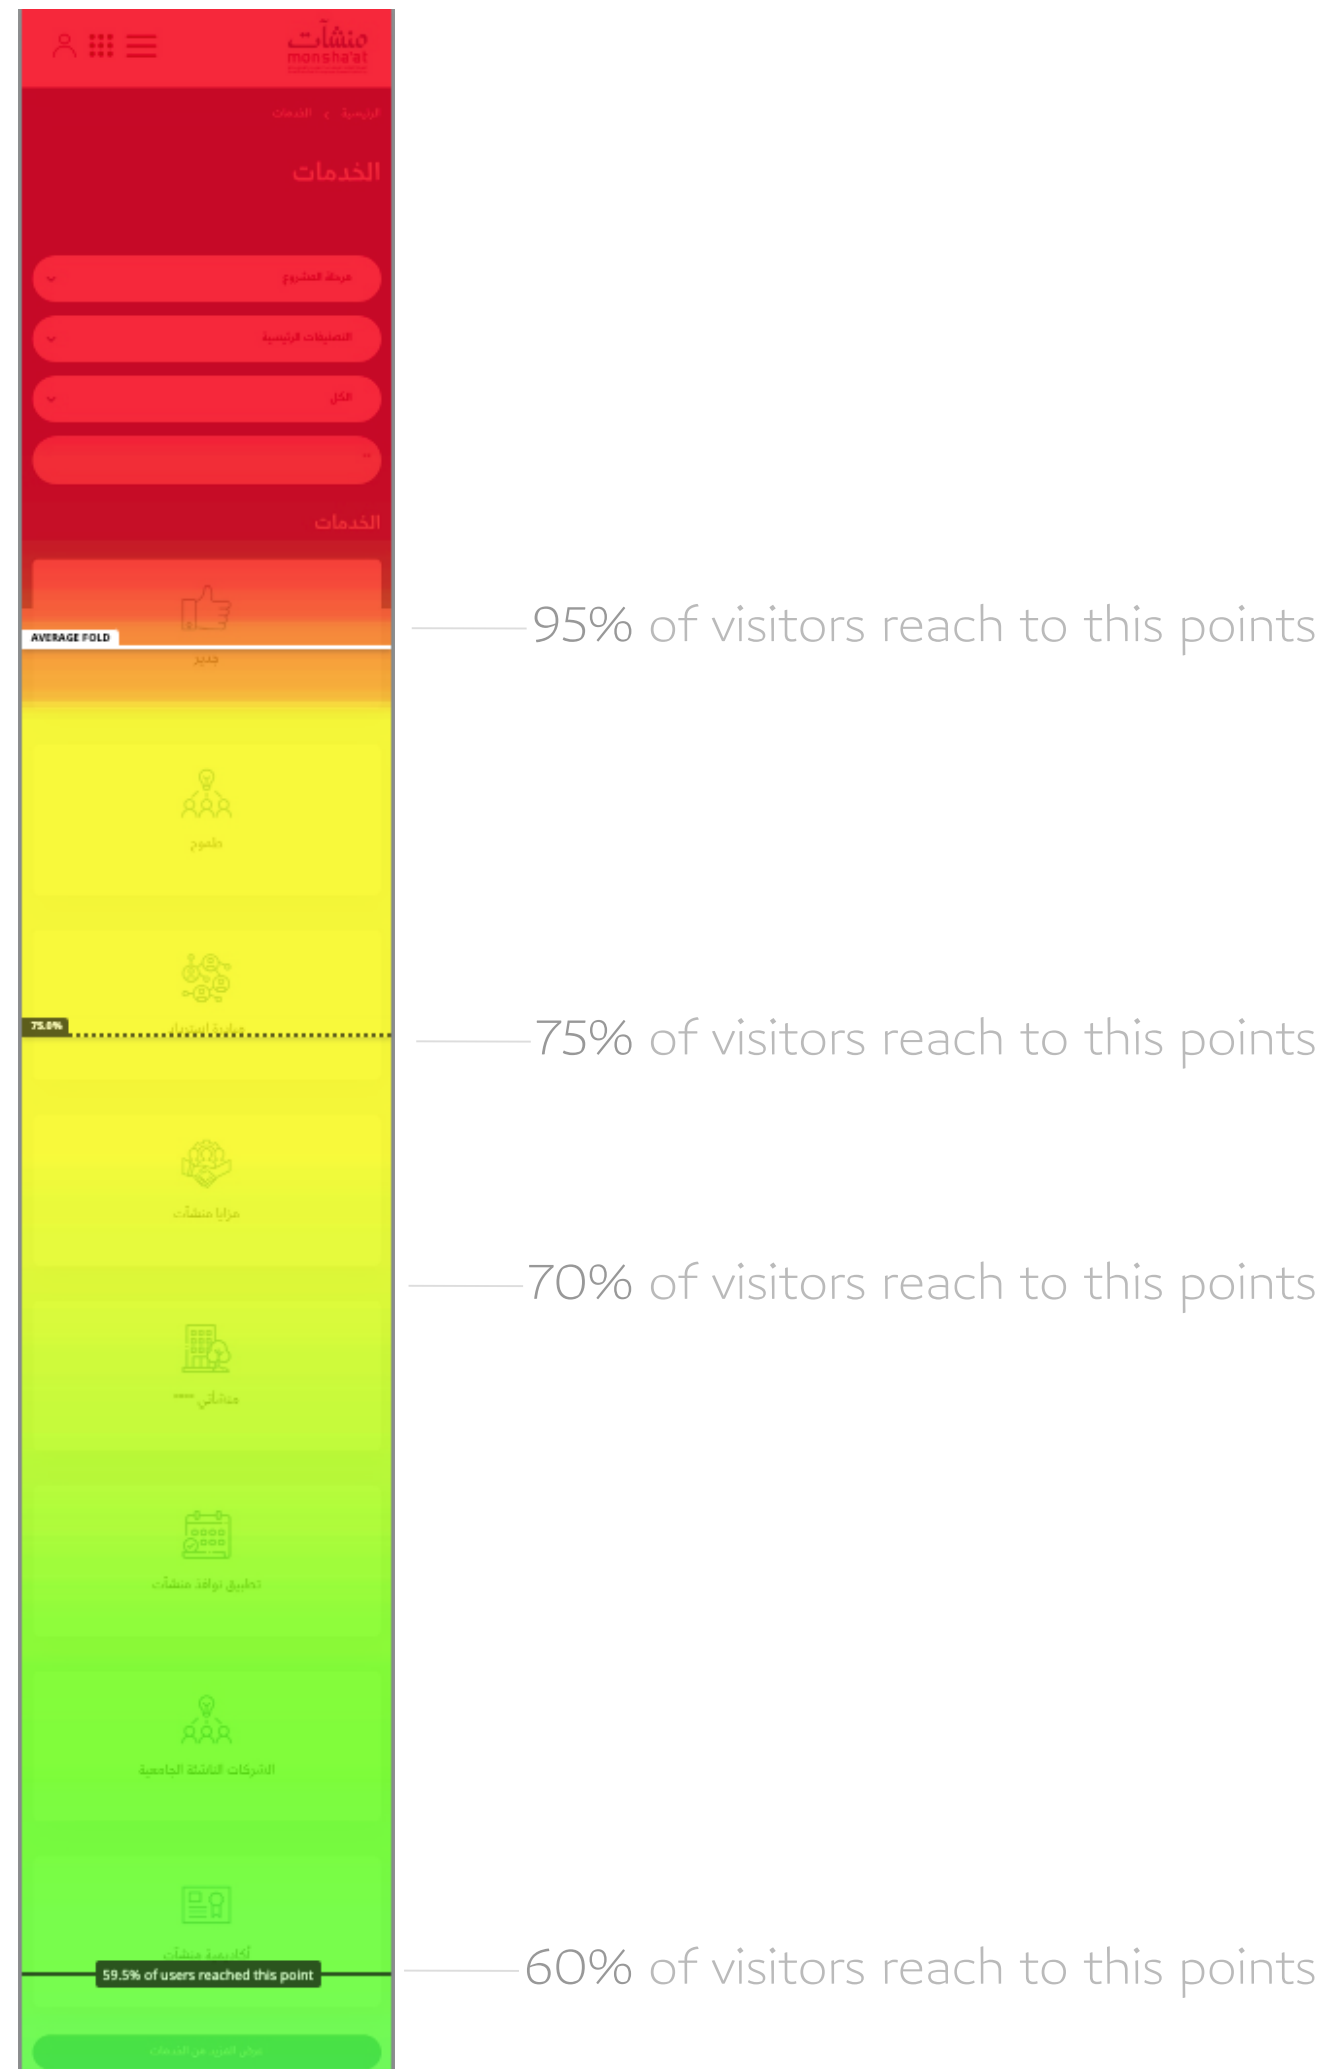

1 Jan 2021 – 31 Jul 2021

كيف وصل
الزائرين إلى
موقع منشآت؟

1 Jan 2021 – 31 Jul 2021

أكثر وسائل
التواصل الاجتماعي
جلباً للزوار

1 Jan 2021 – 31 Jul 2021

أكثر المواقع
جلباً للزوار

1 Jan 2021 – 31 Jul 2021

أكثر الصفحات زيارة

— 75% of visitors reach to this points

— 70% of visitors reach to this points

— 60% of visitors reach to this points

— 50% of visitors reach to this points

الصفحة الرئيسية

2Feb2021-2Aug2021

5,817 Sessions

الخرائط الحرارية Hot Jar

الصفحة الرئيسية

2Feb2021-2Aug2021

10,550 Tabs

كل الخدمات

2Feb2021-2Aug2021

360 Sessions

الخرائط الحرارية Hot Jar

كل الخدمات

2Feb2021-2Aug2021

448 Clicks

الخرائط الحرارية Hot Jar

كل الخدمات
2Feb2021-2Aug2021
455 Sessions

الخرائط الحرارية Hot Jar

كل الخدمات

2Feb2021-2Aug2021

1,038 Tabs