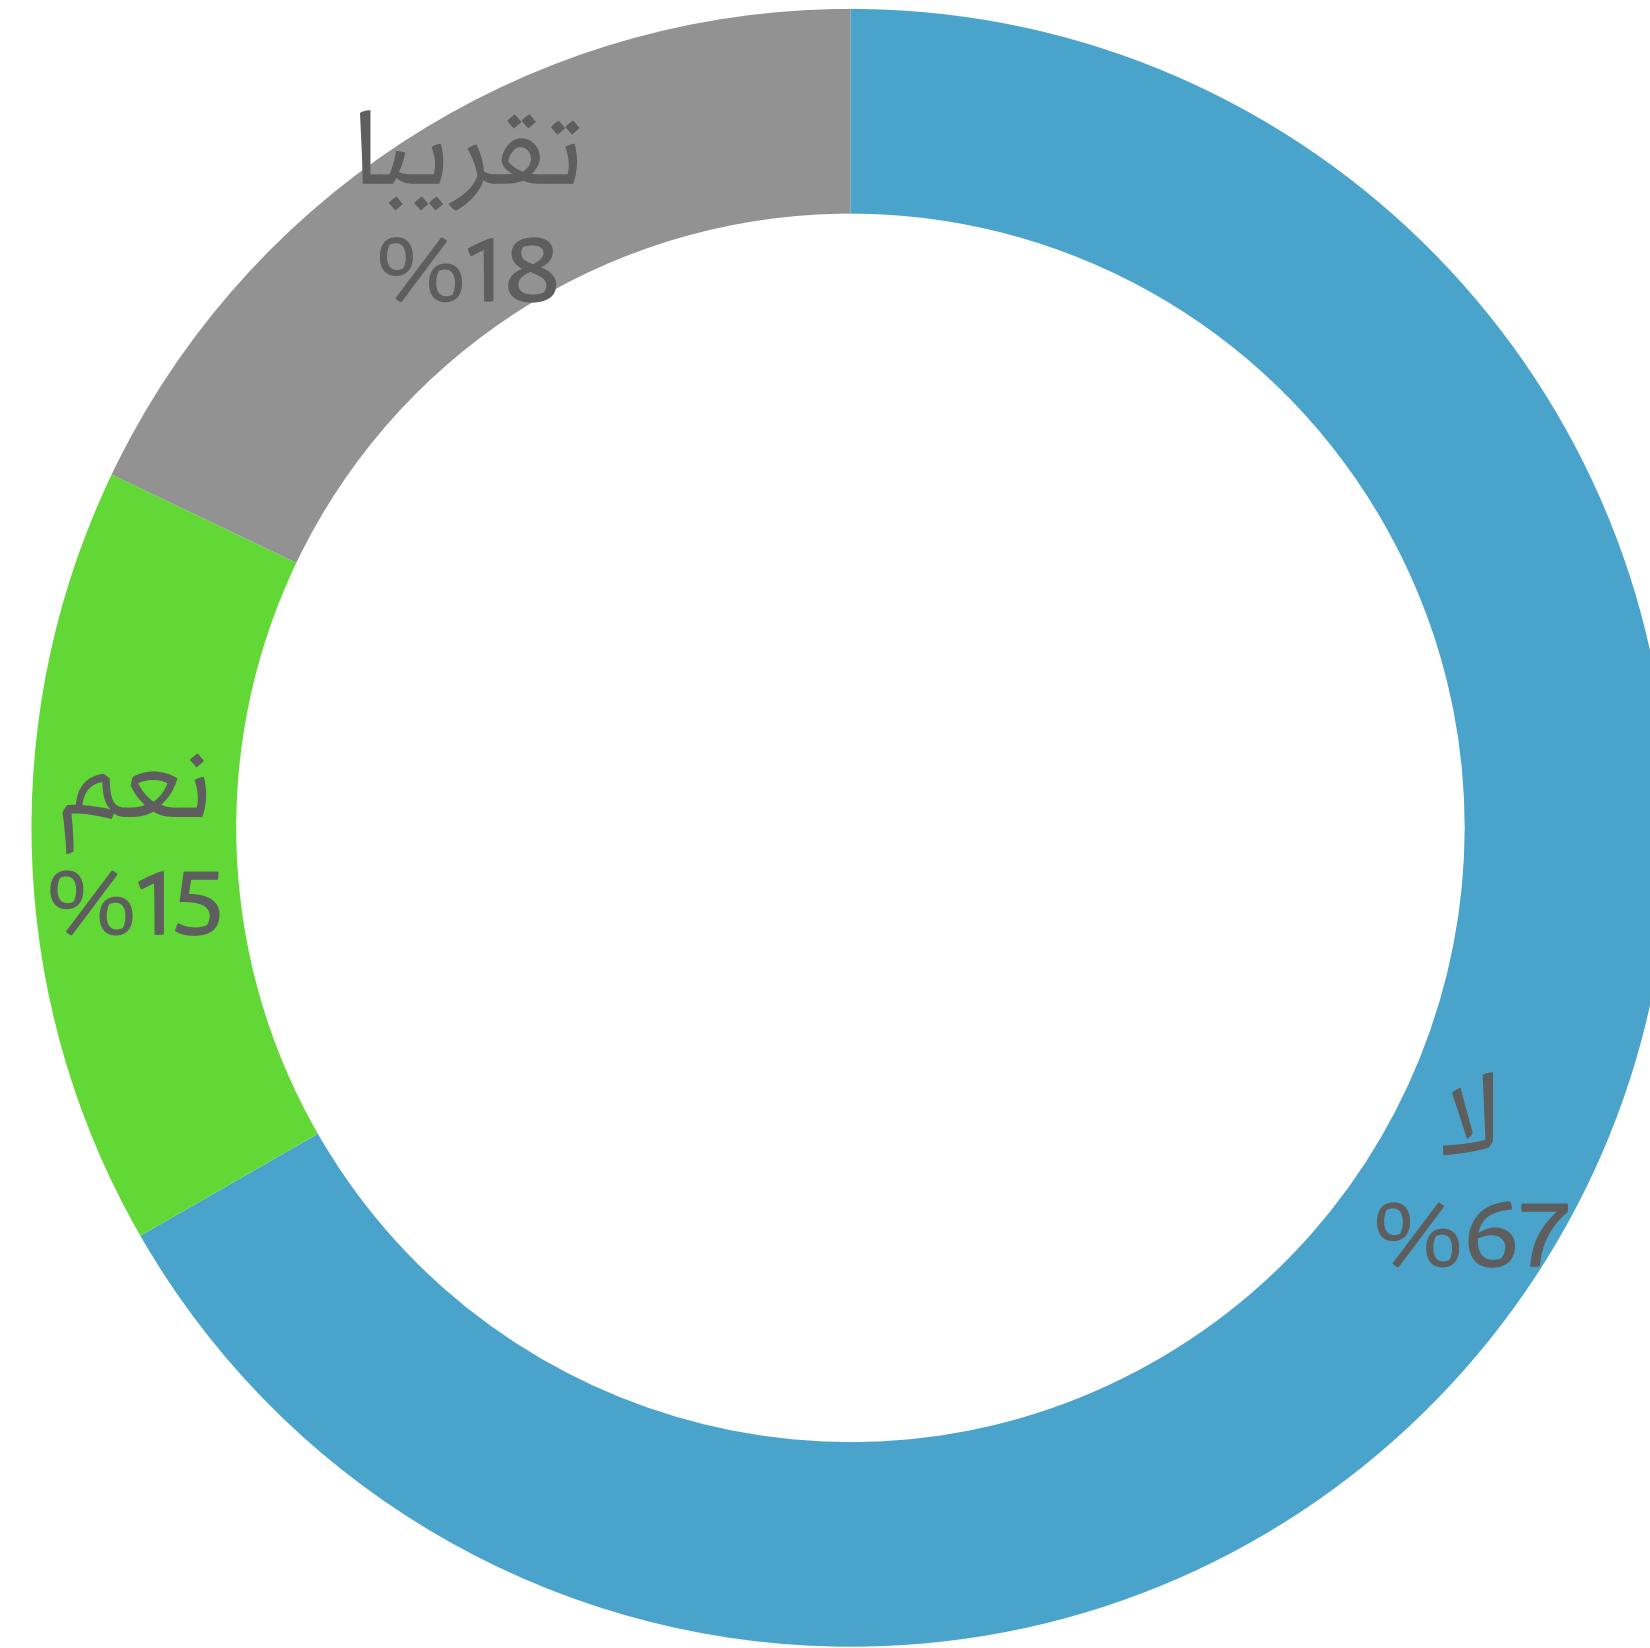

هل وجدت ما تبحث عنه؟

2Feb2021-2Aug2021

5,240 Responses