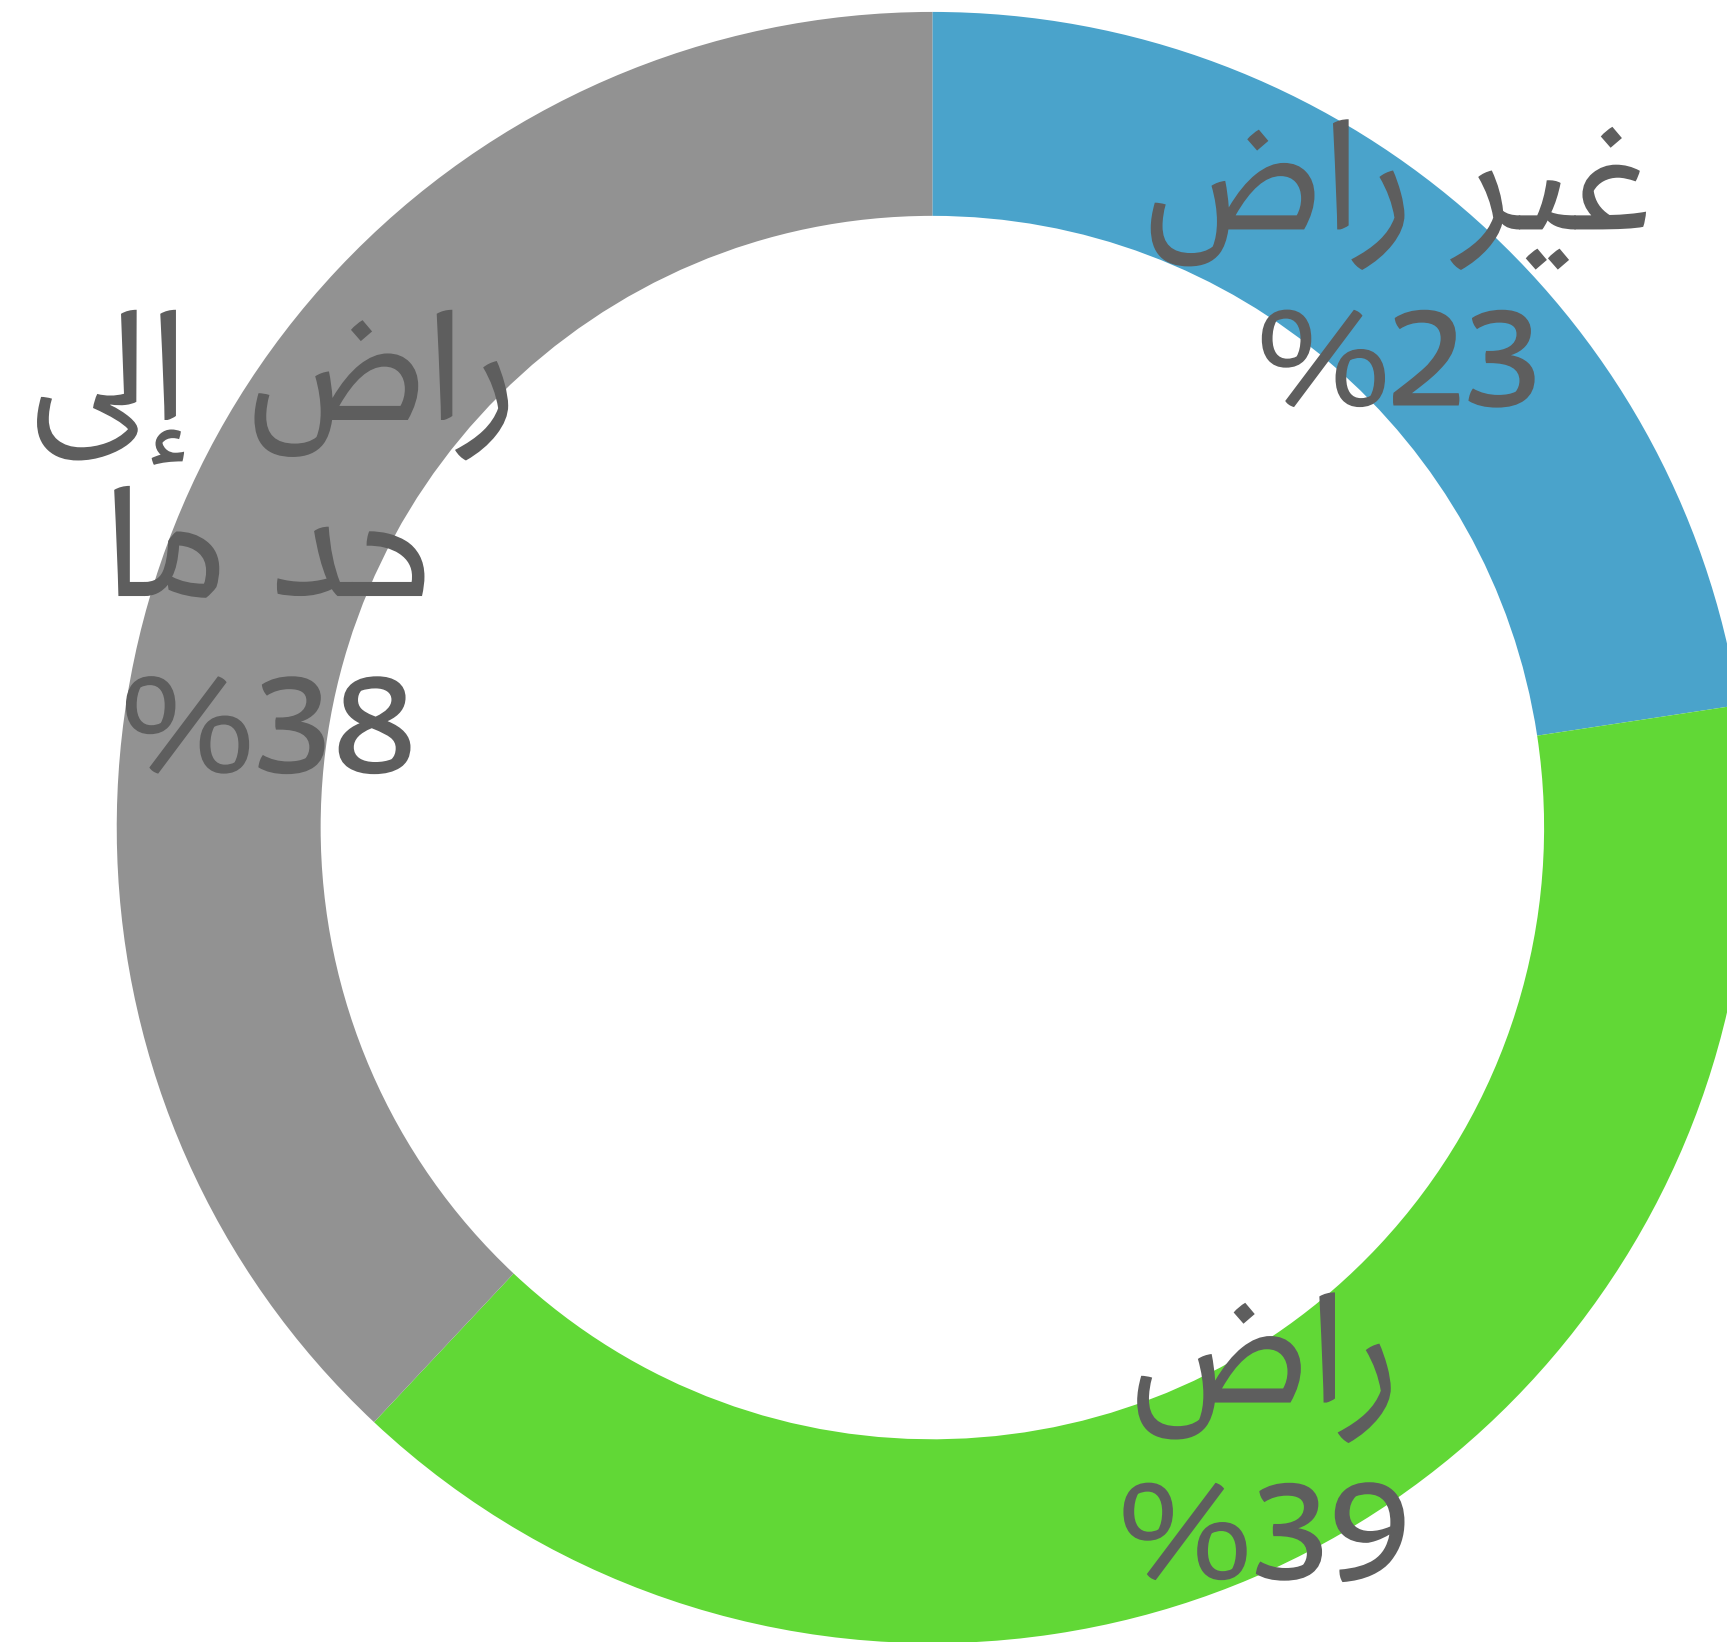

ما مدى رضاك عن موقع منشآت؟

2Feb2021-2Aug2021

2,364 Responses