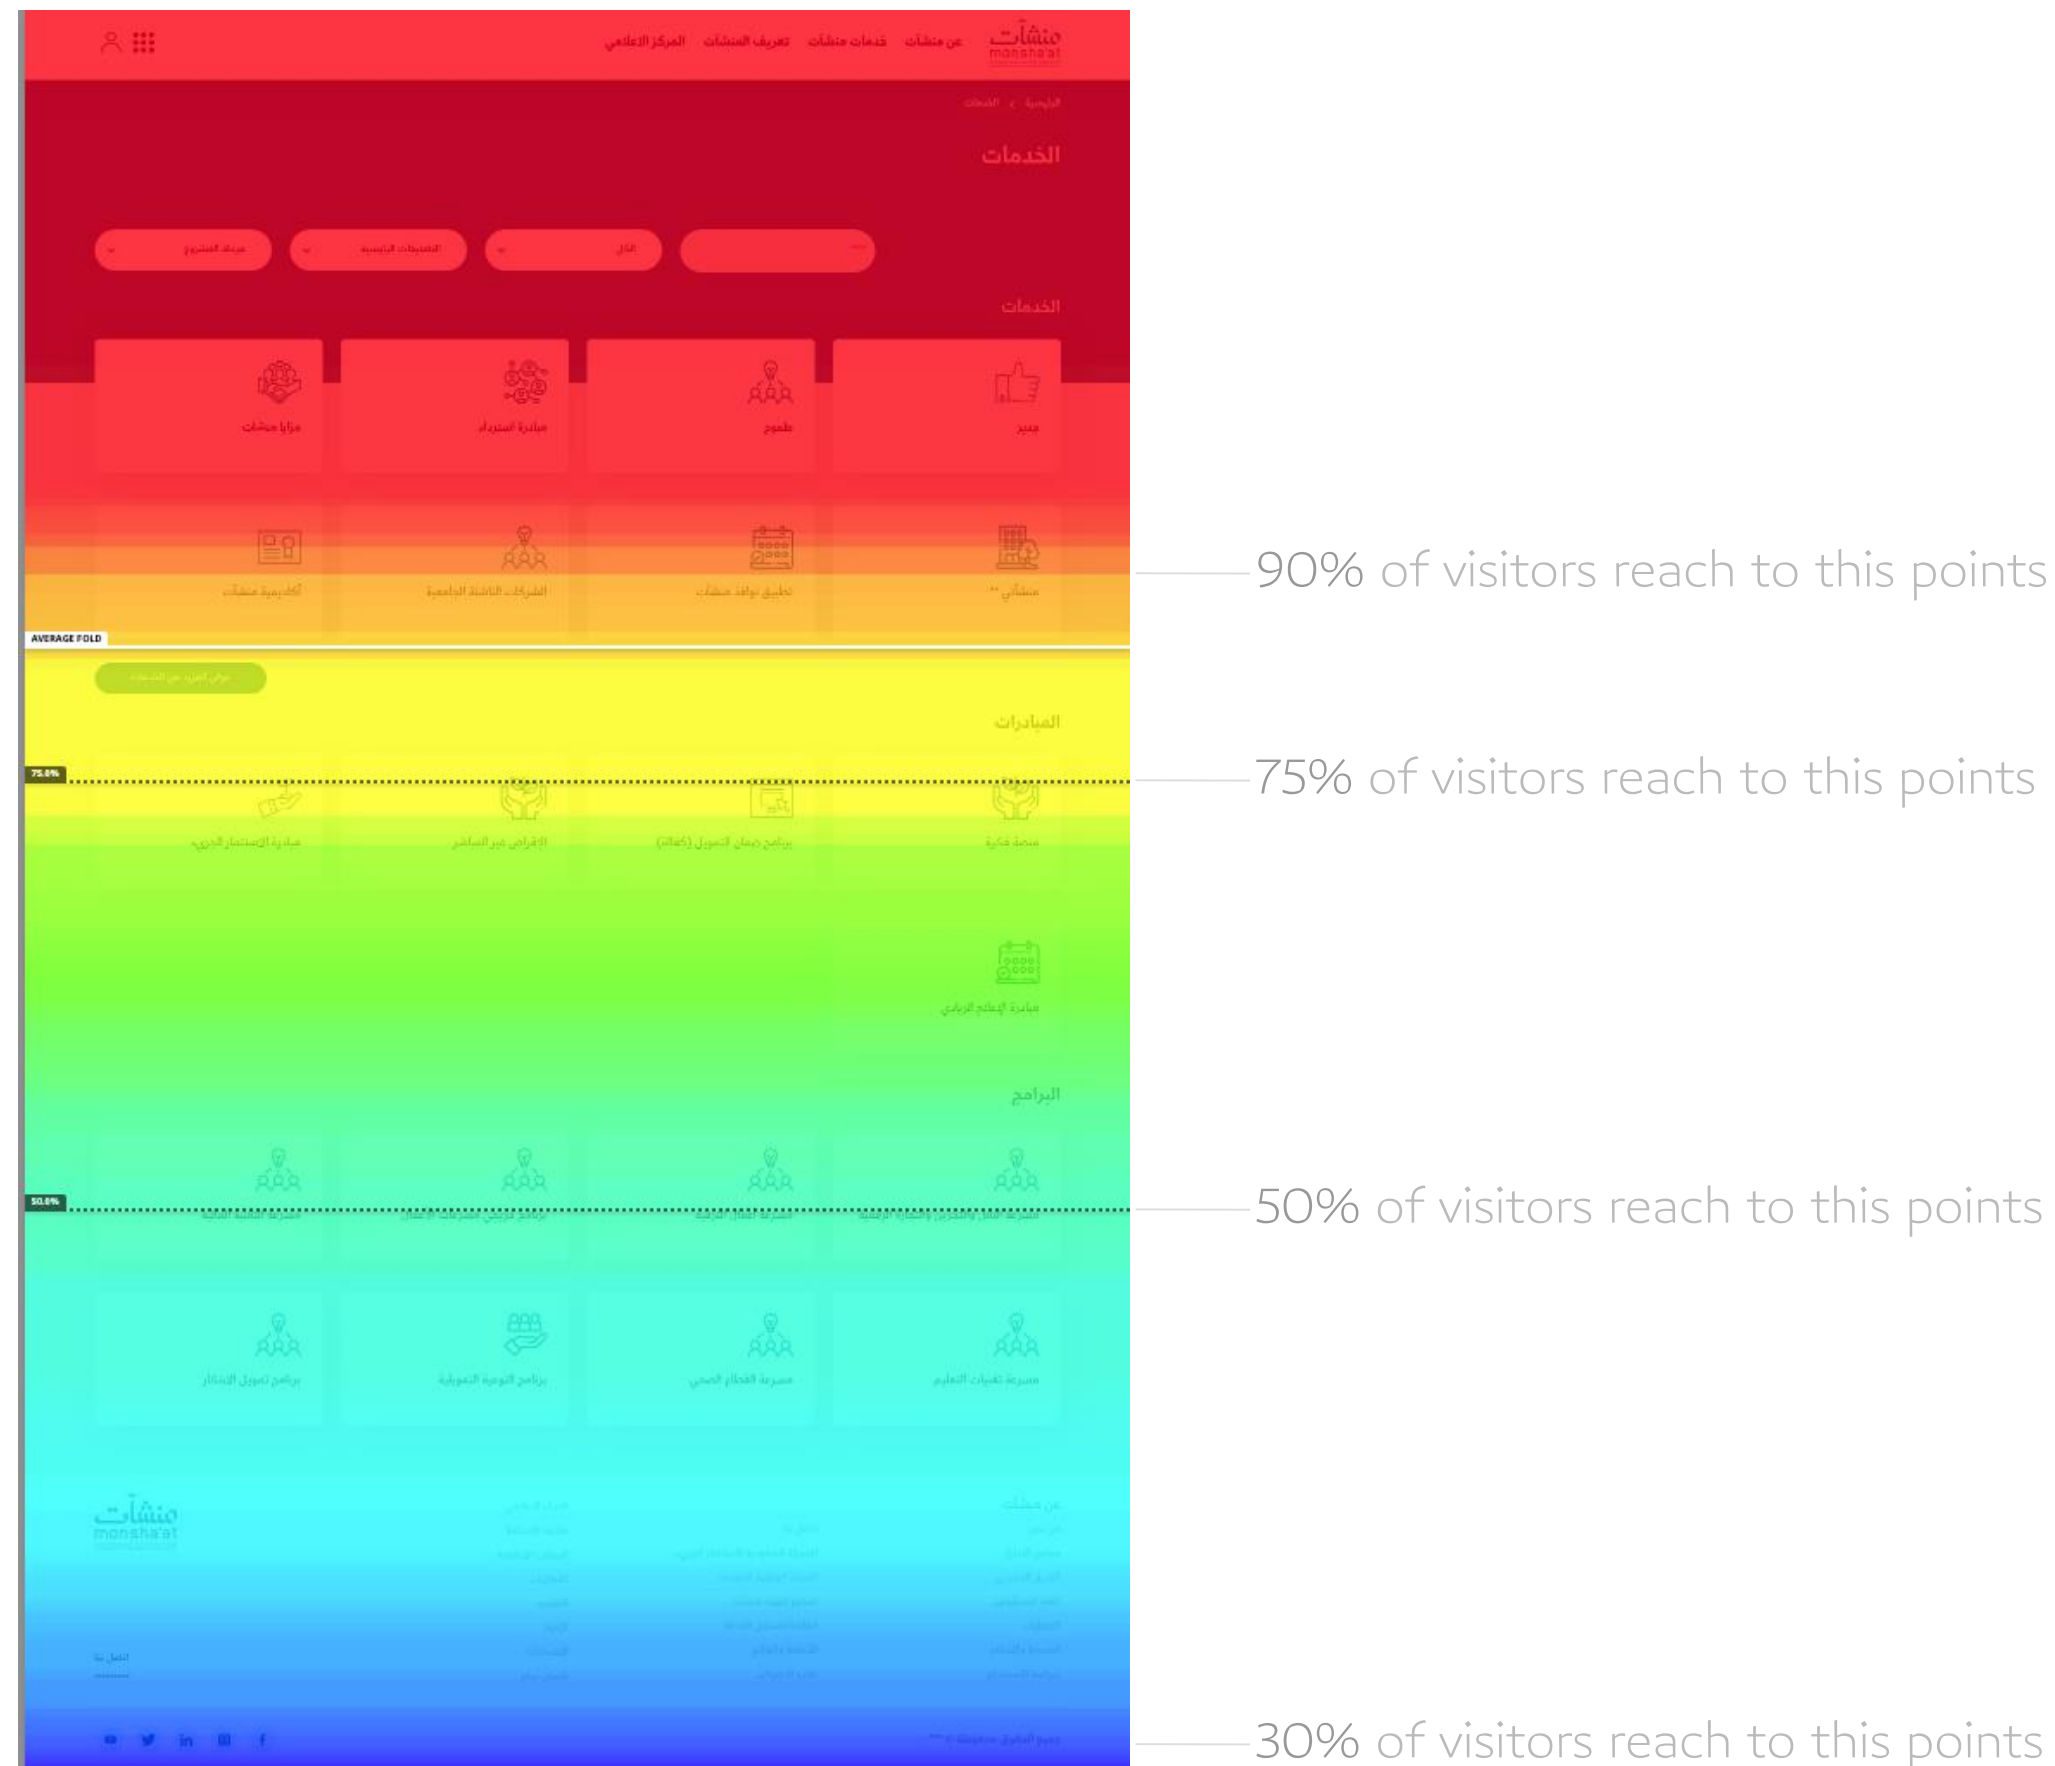

1 Jan 2021 – 31 Jul 2021

كيف وصل
الزائرين إلى
موقع منشآت؟

1 Jan 2021 – 31 Jul 2021

أكثر وسائل
التواصل الاجتماعي
جلباً للزوار

1 Jan 2021 – 31 Jul 2021

أكثر المواقع
جلباً للزوار

1 Jan 2021 – 31 Jul 2021

أكثر الصفحات زيارة

2Feb2021-2Aug2021

4,420 Sessions

الخرائط الحرارية Hot Jar

الصفحة الرئيسية

2Feb2021-2Aug2021

1,599 Clicks

الخرائط الحرارية Hot Jar

— 95% of visitors reach to this points

— 75% of visitors reach to this points

— 70% of visitors reach to this points

— 60% of visitors reach to this points

— 50% of visitors reach to this points

الصفحة الرئيسية

2Feb2021-2Aug2021

5,817 Sessions

الخرائط الحرارية Hot Jar

الصفحة الرئيسية

2Feb2021-2Aug2021

10,550 Tabs

كل الخدمات

2Feb2021-2Aug2021

360 Sessions

الخرائط الحرارية Hot Jar

كل الخدمات