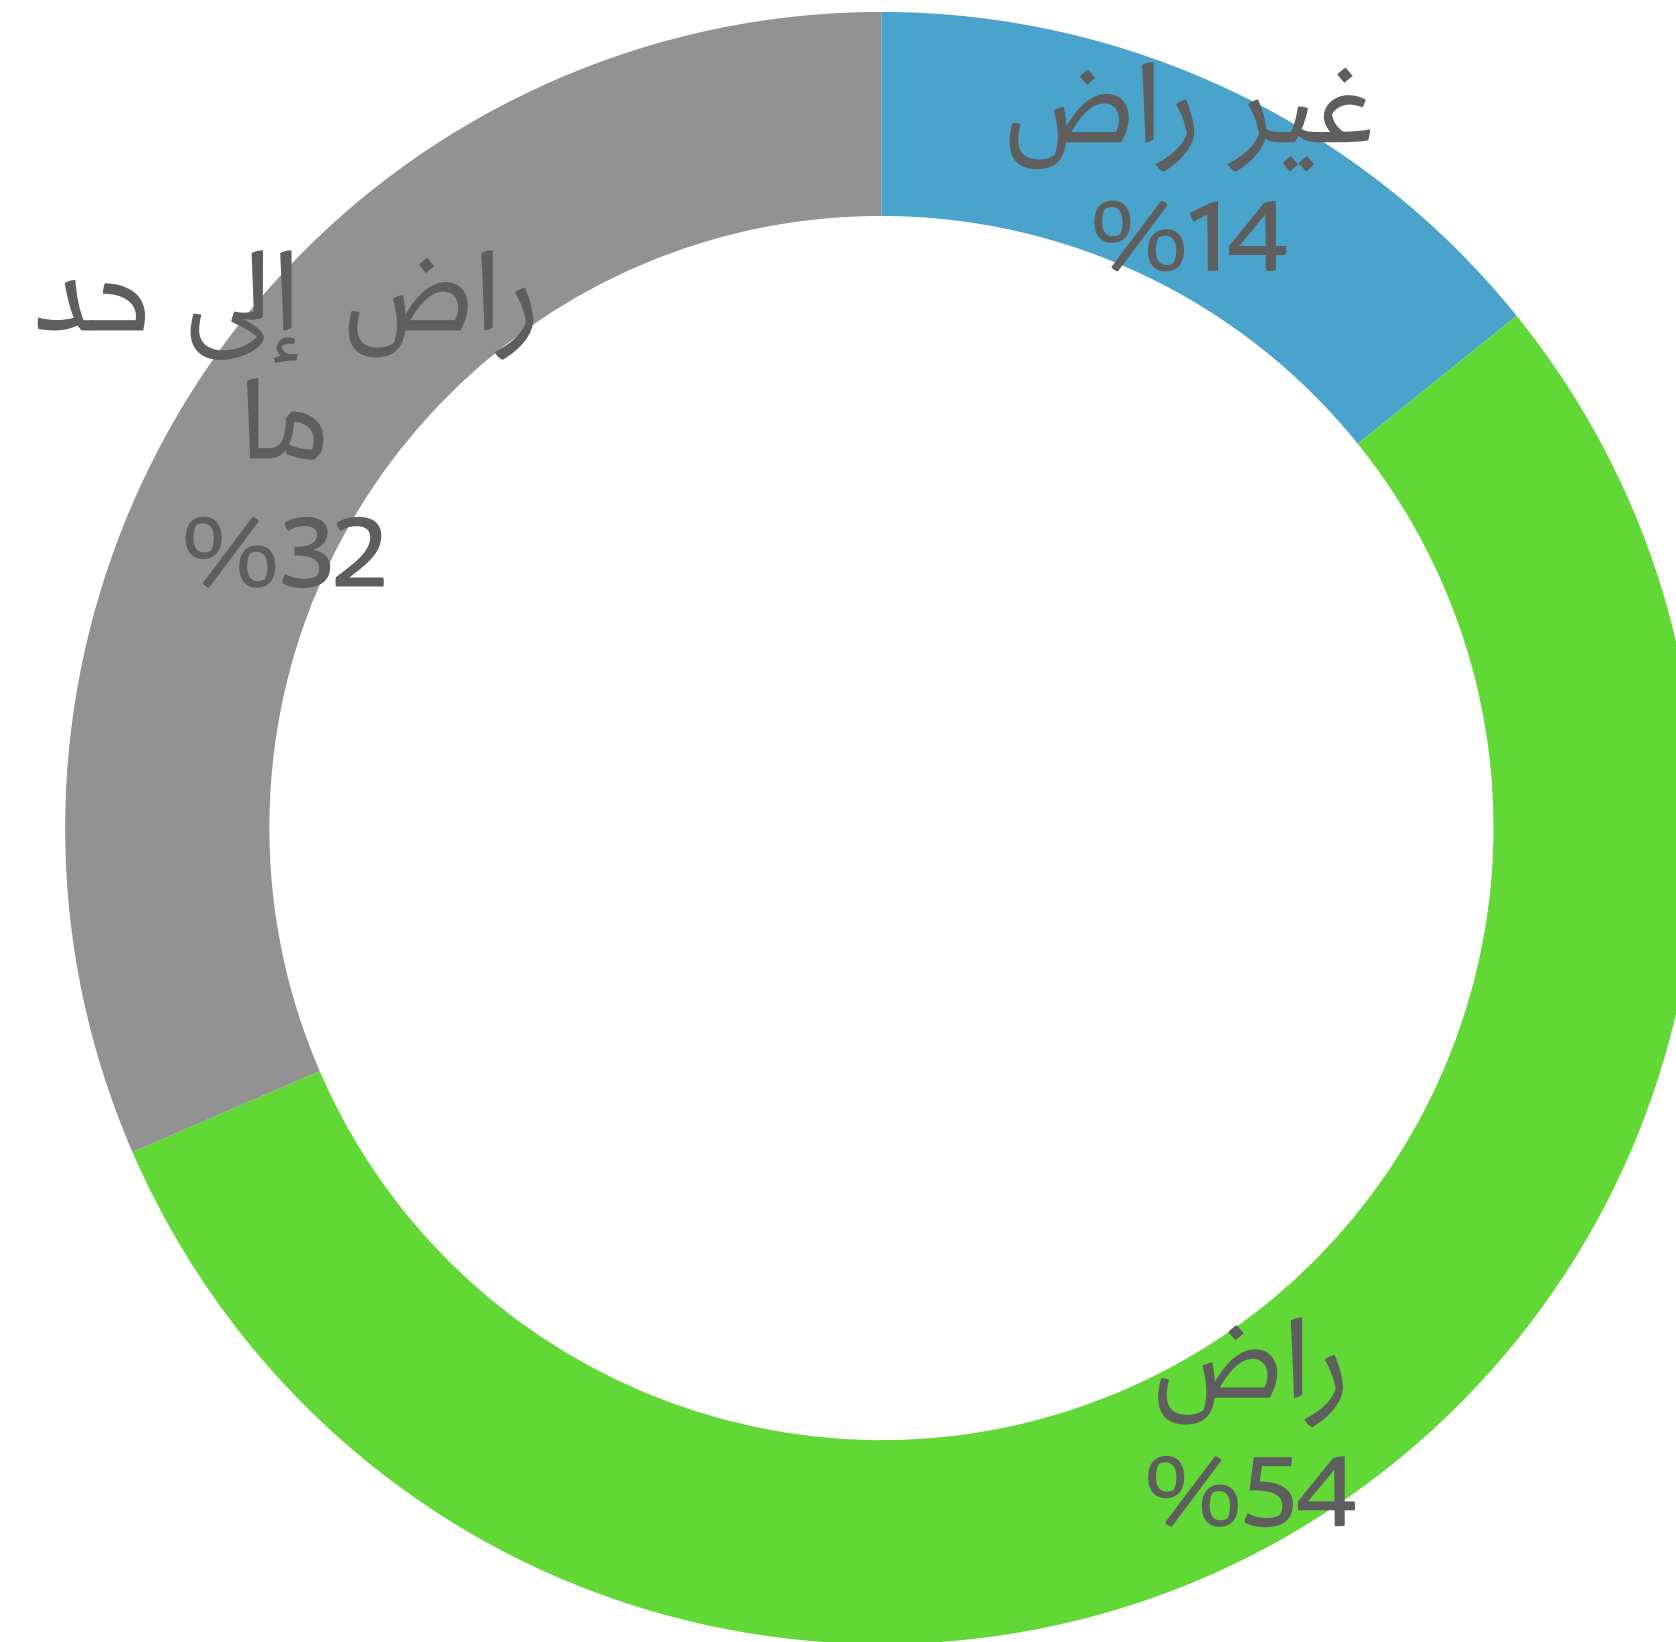

1 Jan 2021 – 31 Jul 2021

الخرائط الحرارية. Hot Jar

93% of visitors reach to this points

75% of visitors reach to this points

15% of visitors reach to this points

7% of visitors reach to this points

الصفحة الرئيسية

2Feb2021-2Aug2021

448 Clicks

الخرائط الحرارية Hot Jar

كل الخدمات
2Feb2021-2Aug2021
455 Sessions

الخرائط الحرارية Hot Jar

كل الخدمات

2Feb2021-2Aug2021

1,038 Tabs

2Feb2021-2Aug2021

2,364 Responses

ما مدى سهولة استخدام منشآت؟

2Feb2021-2Aug2021

2,198 Responses

ما مدى رضاك عن مظهر وتصميم موقع منشآت؟

2Feb2021-2Aug2021

2,048 Responses