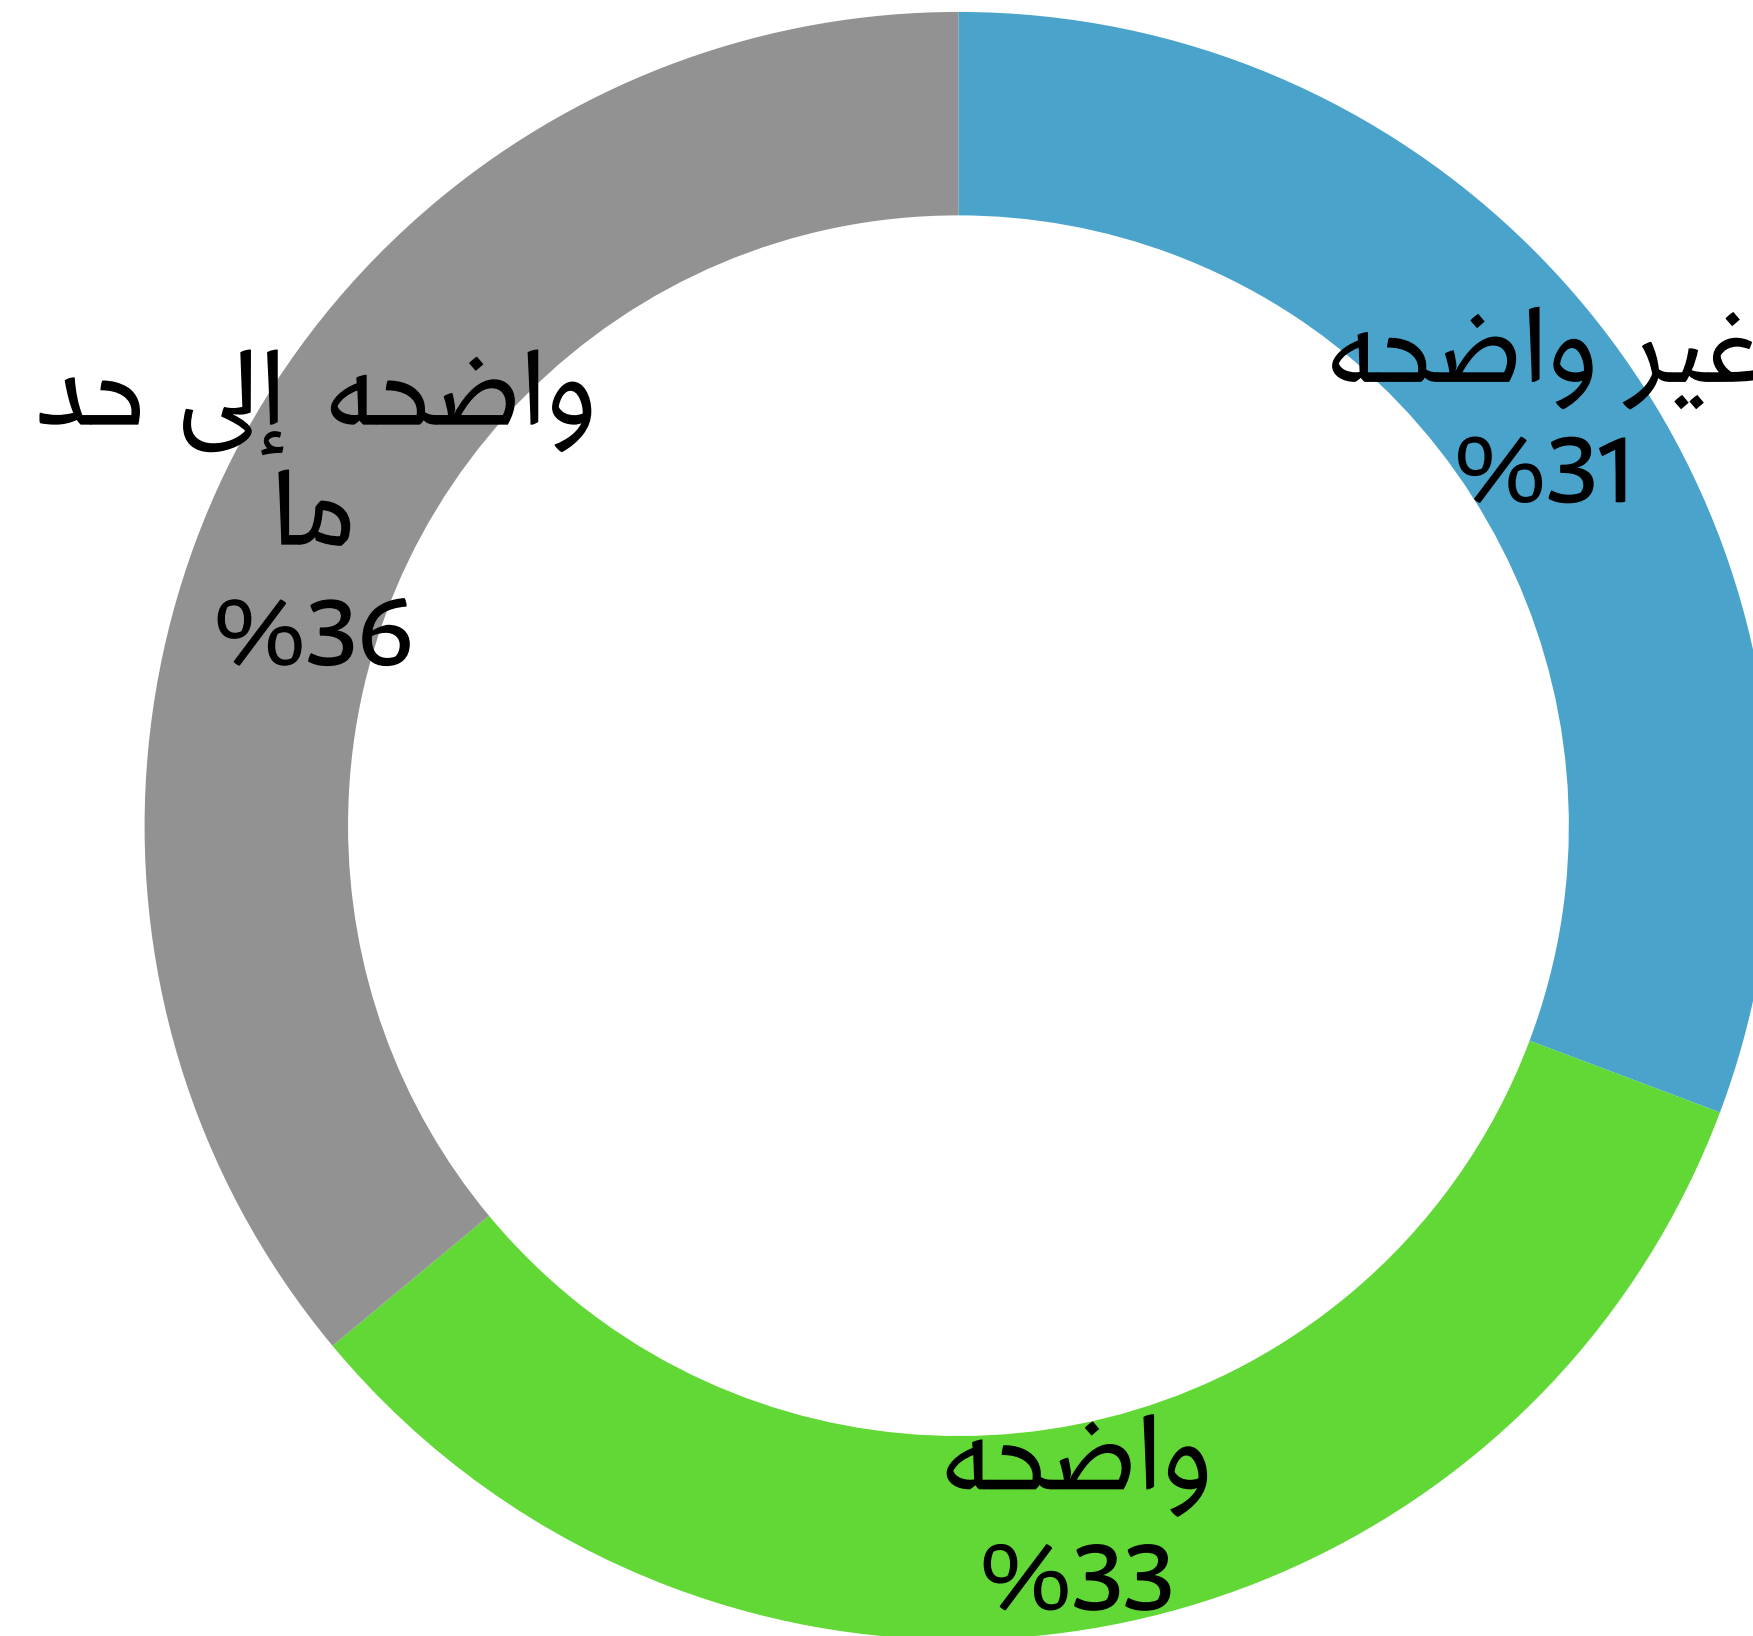

ما مدى وضوح المعلومات على موقع منشآت؟

2Feb2021-2Aug2021

2,364 Responses