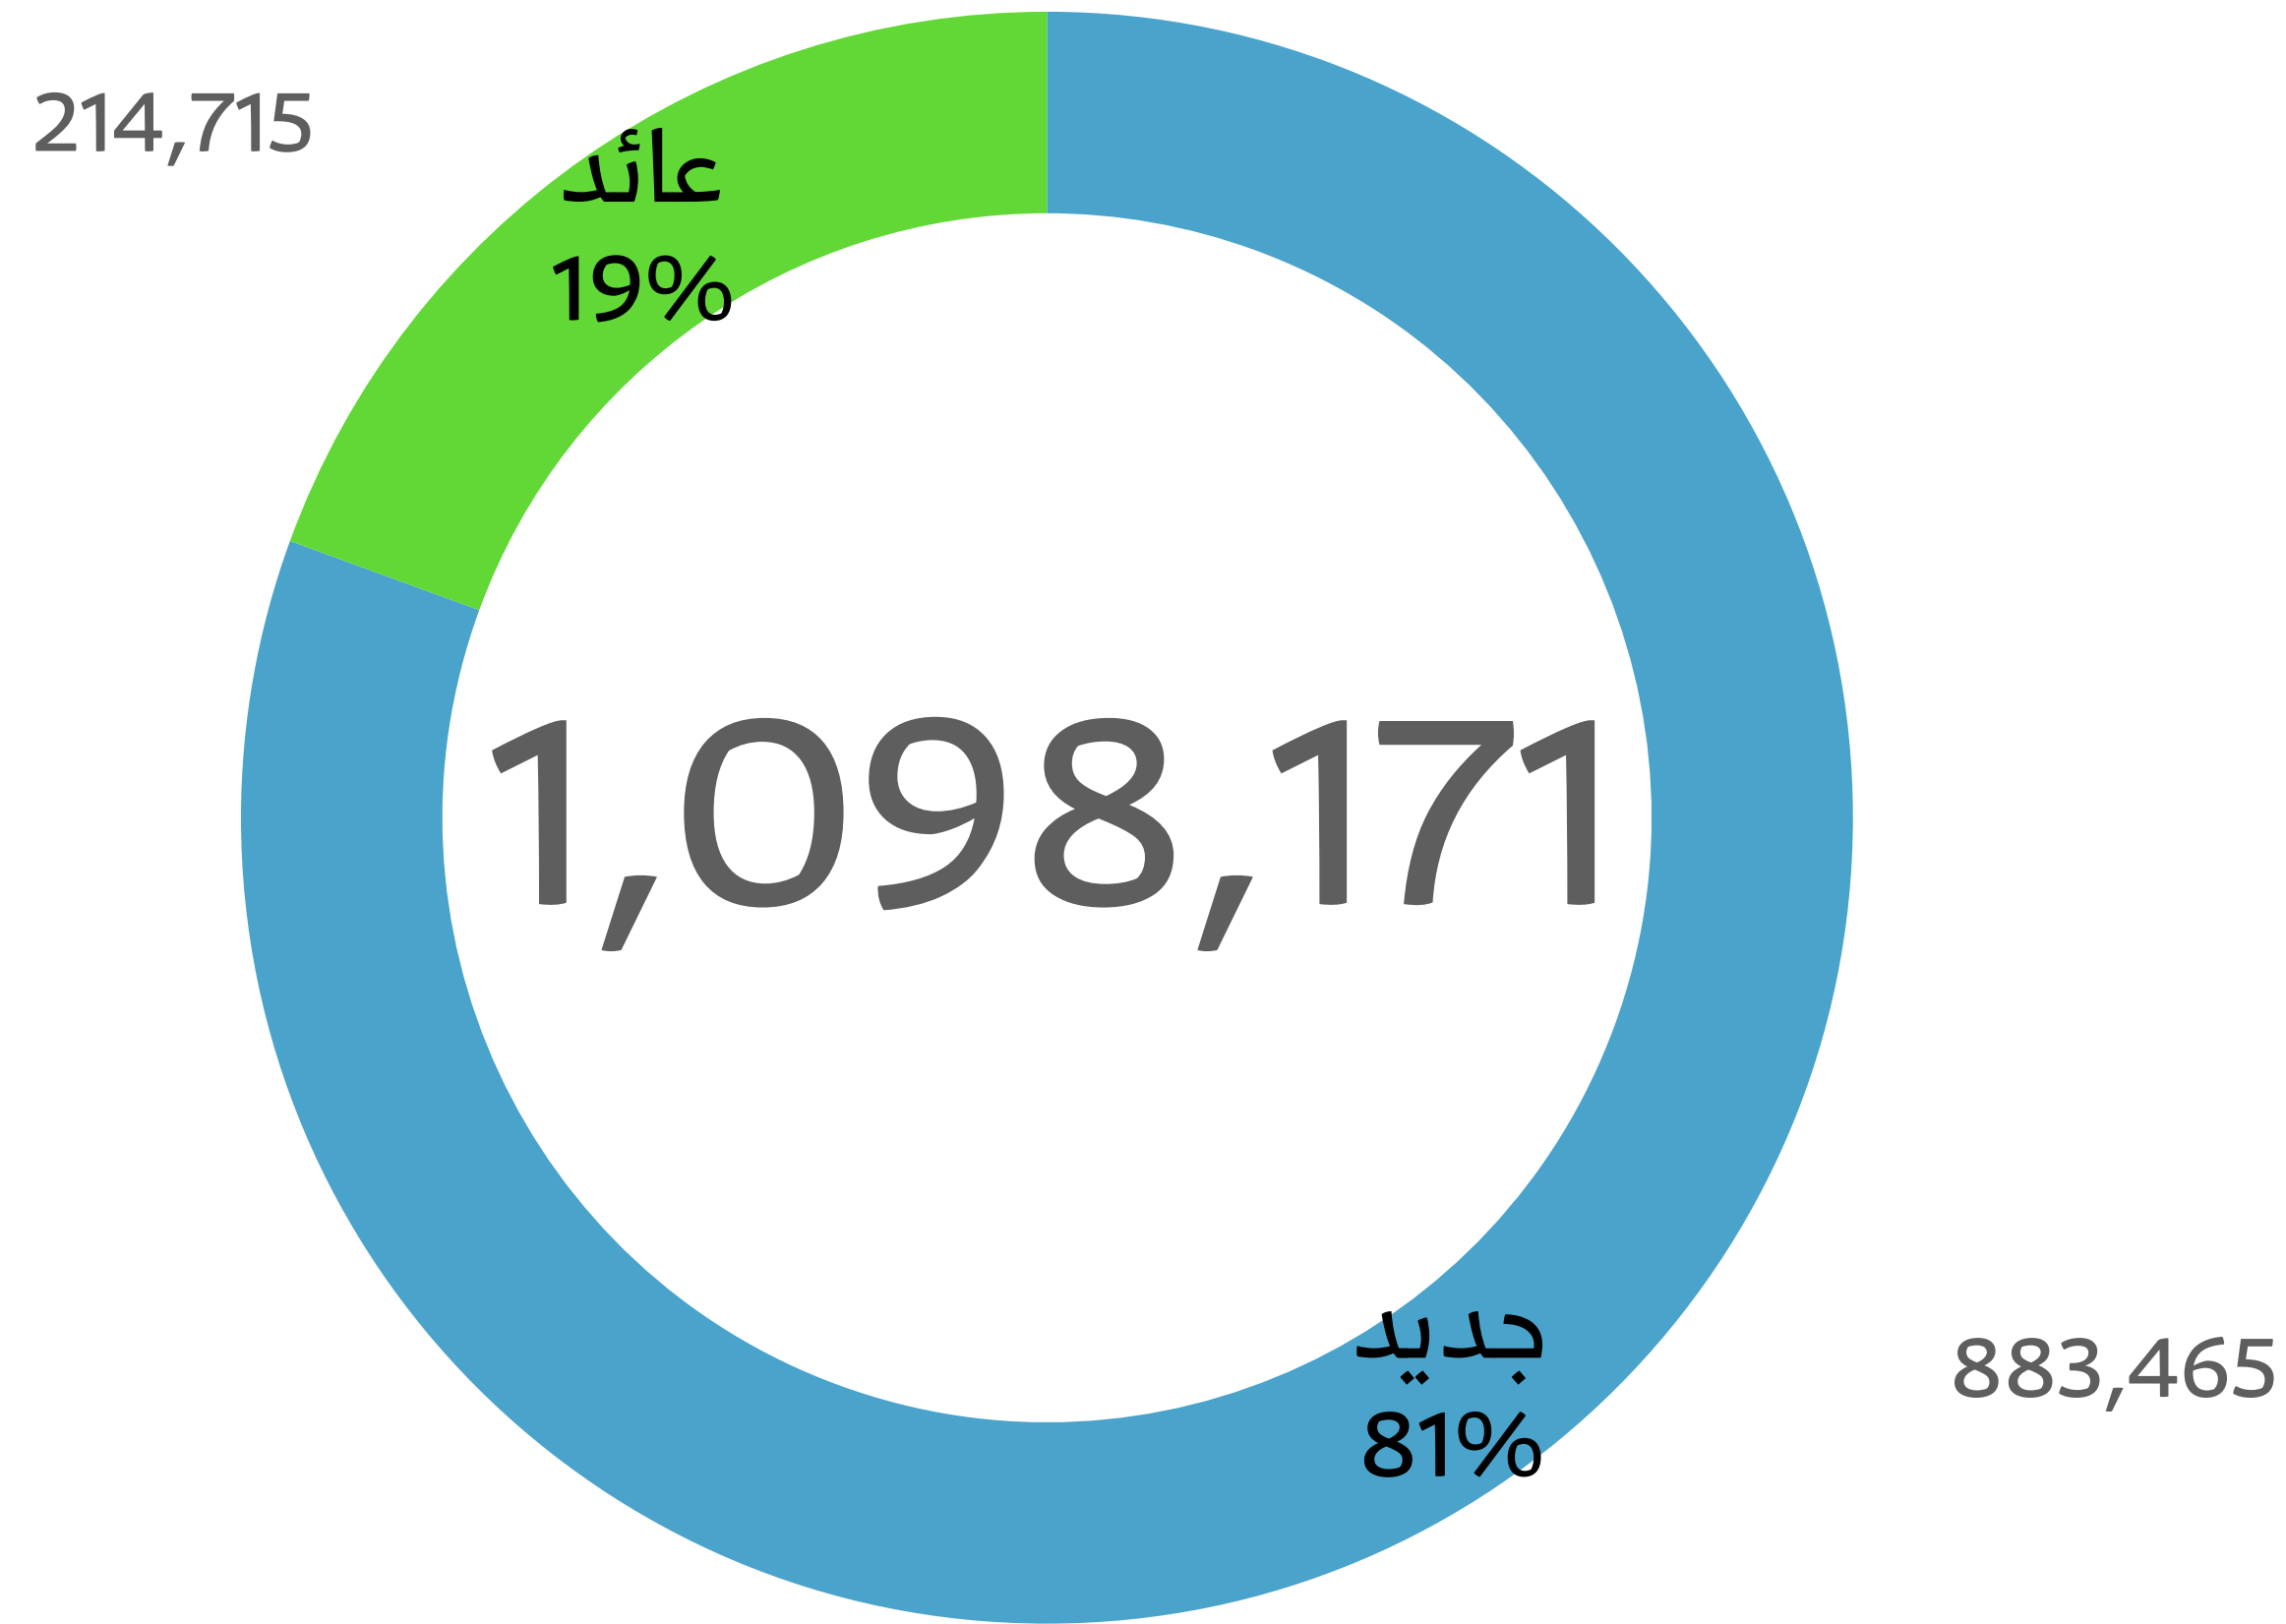

عدد زوار
موقع منشآت

1 Jan 2021 – 31 Jul 2021

زوار موقع منشآت

1 Jan 2021 – 31 Jul 2021

زوار موقع منشآت

1 Jan 2021 – 31 Jul 2021

زوار موقع منشآت

1 Jan 2021 – 31 Jul 2021

عدد زيارات
موقع منشآت

1 Jan 2021 – 31 Jul 2021

عدد زيارات موقع منشآت

1 Jan 2021 – 31 Jul 2021

معدل عدد الصفحات لكل
مستخدم عائد
2.45

معدل عدد الصفحات لكل
مستخدم جديد
1.00

معدل عدد الصفحات في
الزيارة
1.53

1 Jan 2021 – 31 Jul 2021

معدل وقت الزيارة
للمستخدم العائد

00:03:42

معدل وقت الزيارة
للمستخدم الجديد

00:02:44

معدل وقت الزيارة

00:03:05

1 Jan 2021 – 31 Jul 2021

معدل المغادرة دون إجراء
لكل مستخدم عائد