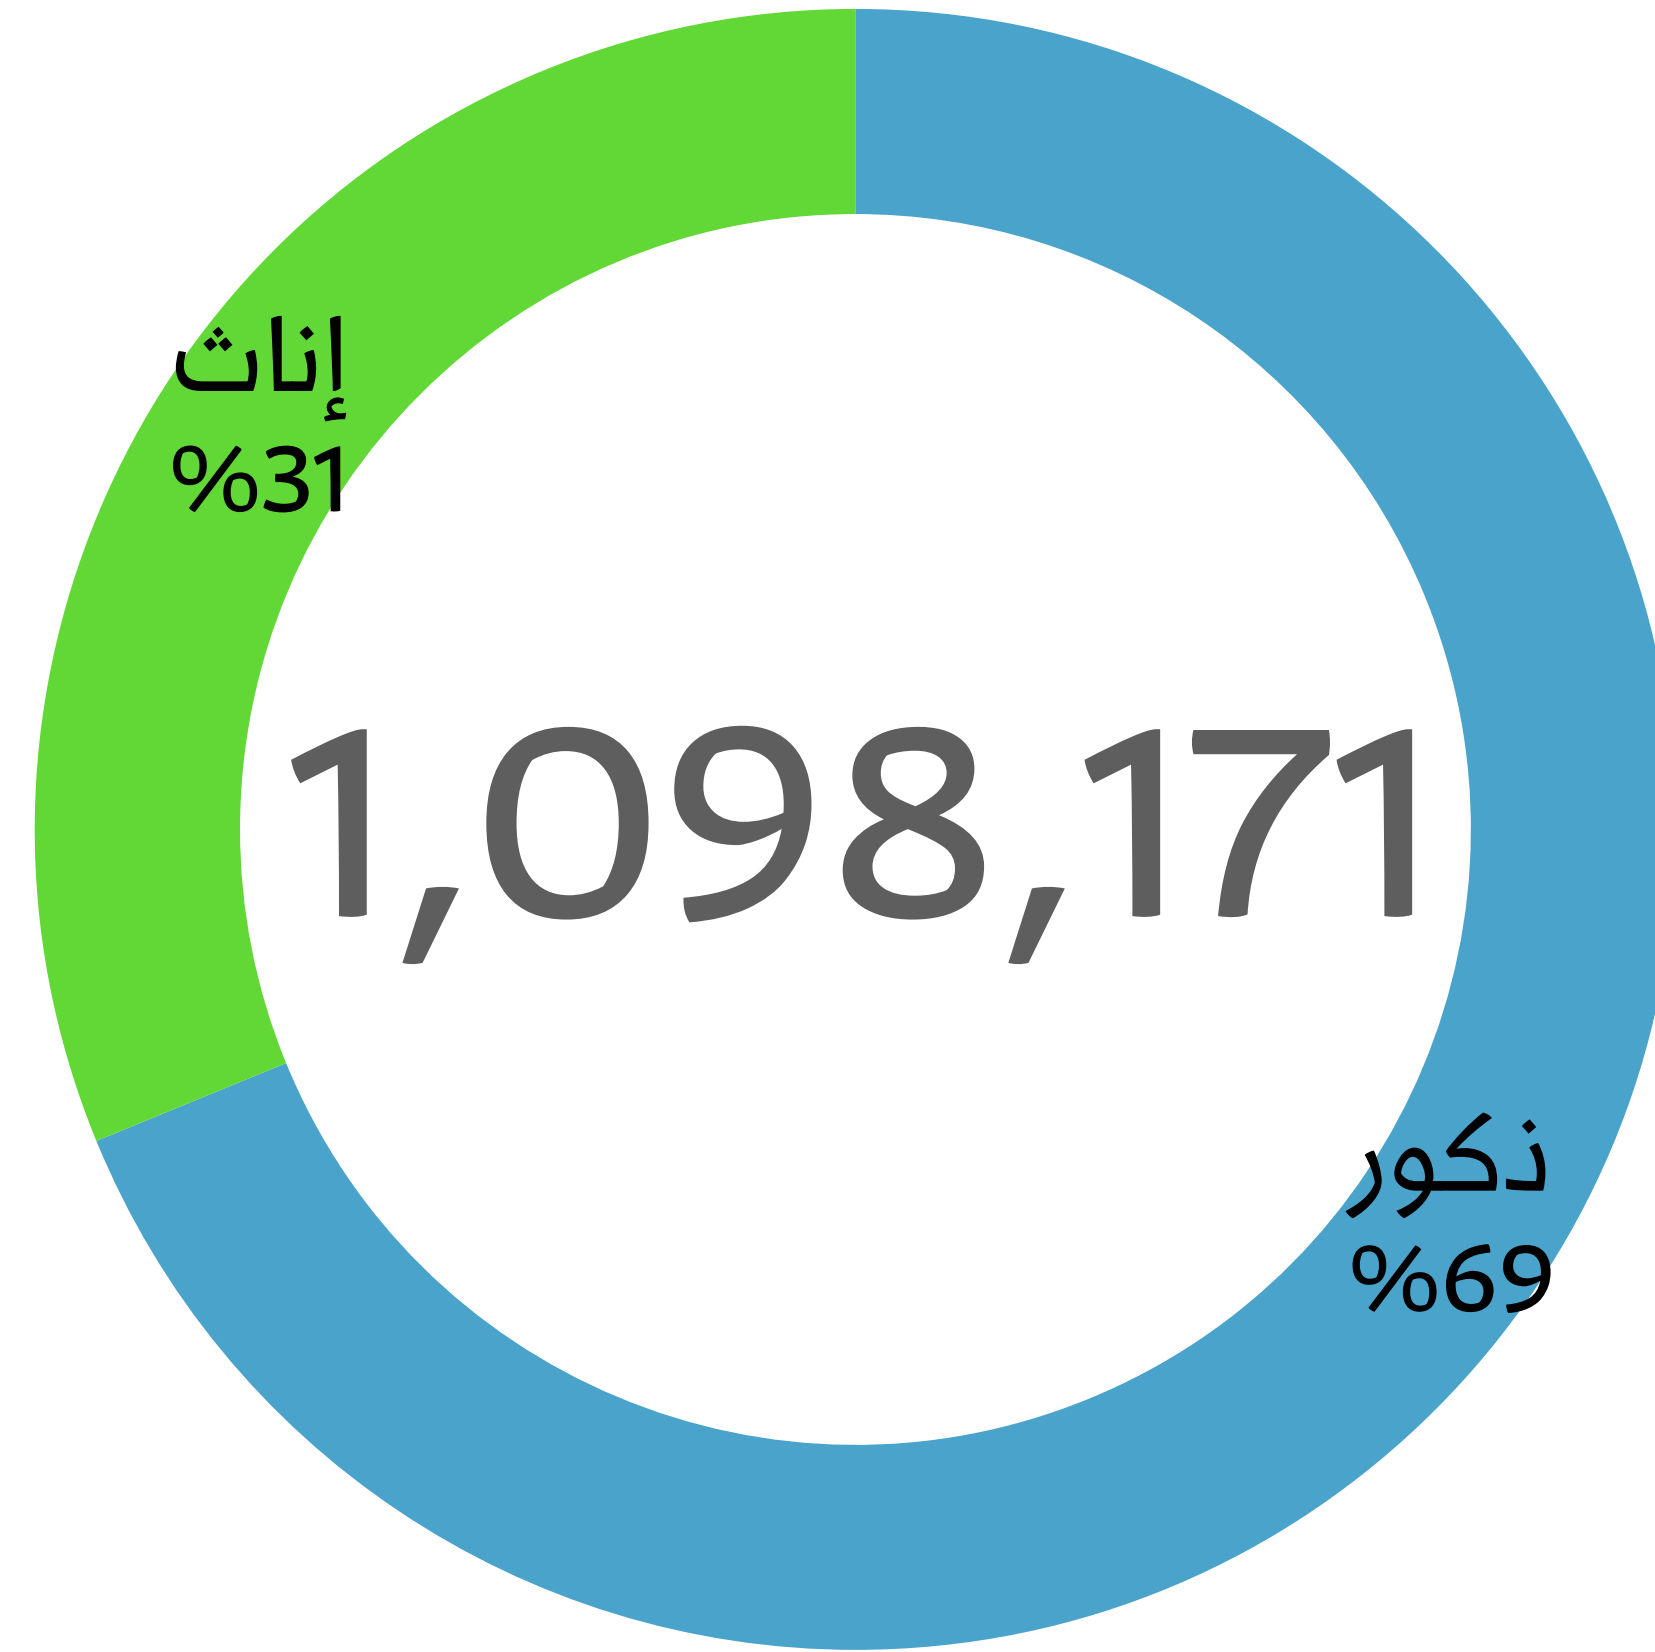

عدد زوار
موقع منشآت

1 Jan 2021 – 31 Jul 2021

زوار موقع منشآت

1 Jan 2021 – 31 Jul 2021

زوار موقع منشآت

1 Jan 2021 – 31 Jul 2021

زوار موقع منشآت

1 Jan 2021 – 31 Jul 2021

عدد زيارات
موقع منشآت

1 Jan 2021 – 31 Jul 2021

عدد زيارات موقع منشآت

1 Jan 2021 – 31 Jul 2021

معدل عدد الصفحات لكل
مستخدم عائد
2.45

معدل عدد الصفحات لكل
مستخدم جديد
1.00

معدل عدد الصفحات في
الزيارة
1.53

1 Jan 2021 – 31 Jul 2021

معدل وقت الزيارة
للمستخدم العائد

00:03:42

معدل وقت الزيارة
للمستخدم الجديد

00:02:44

معدل وقت الزيارة

00:03:05

1 Jan 2021 – 31 Jul 2021

معدل المغادرة دون إجراء
لكل مستخدم عائد

— 75% of visitors reach to this points

— 70% of visitors reach to this points

— 60% of visitors reach to this points

— 50% of visitors reach to this points

الصفحة الرئيسية

2Feb2021-2Aug2021

5,817 Sessions

الخرائط الحرارية Hot Jar